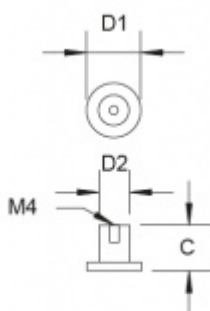

Nábytková knopka Súdmetall Nr.6 35 mm

ID produktu: 8345

PLU: 19.05.0320

Nerez kartáčovaná

Průměr 35mm / D2 15 mm / C 24 mm

Vaše cena bez DPH

278 Kč

Vaše cena s DPH

336,38 Kč

[Zobrazit produkt](#)

PŘÍSLUŠENSTVÍ

**Šroub M4 pro upevnění
nábytkových úchytek**

Süd-Metall

OD OD 2 Kč

5 pracovních dní