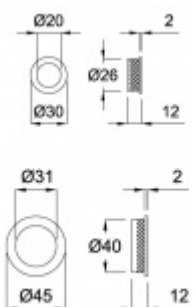

Mušle pro posuvné dveře Südmetal Nr.15 Mosaz leštěná, 31 mm

ID produktu: 8299

PLU: 32.28.1560

Mosaz s povrchovými úpravami

Vaše cena bez DPH

200 Kč

Vaše cena s DPH

242 Kč