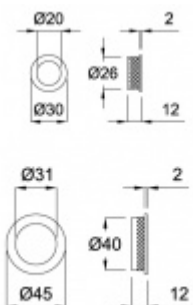

Mušle pro posuvné dveře Südmetal Nr.15 Mosaz leštěná, 20 mm

ID produktu: 8298

PLU: 32.28.1500

Mosaz s povrchovými úpravami

Vaše cena bez DPH

185 Kč

Vaše cena s DPH

223,85 Kč