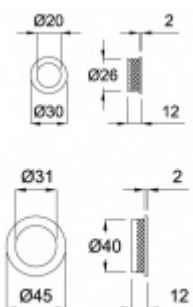

## Mušle pro posuvné dveře Súdmetall Nr.15 Chrom satinovaný, 31 mm

ID produktu: 8295

PLU: 32.28.1570

Mosaz s povrchovými úpravami

**Vaše cena bez DPH**

**218 Kč**

Vaše cena s DPH

263,78 Kč