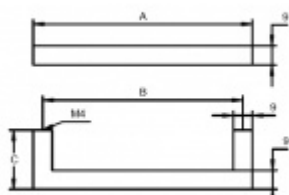

### Edelstahlfarbig-sat.

Länge A	Bohrabstand B	Höhe C
104 mm	96 mm	28 mm
136 mm	128 mm	28 mm
168 mm	160 mm	28 mm
200 mm	192 mm	28 mm
328 mm	320 mm	28 mm
456 mm	448 mm	28 mm