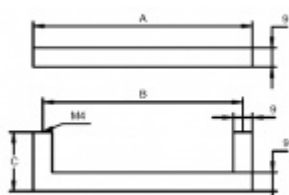

Produktový list

platný k 1. 9. 2024

luxusnikovani.cz
DELIVERED BY EFB

Nábytkový úchyt Südmetall Nr.26

Hliník eloxovaný s povrchem nerez vzhled

Edelstahlfarbig-sat.

Länge A	Bohrabstand B	Höhe C
104 mm	96 mm	28 mm
136 mm	128 mm	28 mm
168 mm	160 mm	28 mm
200 mm	192 mm	28 mm
328 mm	320 mm	28 mm
456 mm	448 mm	28 mm

136 mm

[Nábytkový úchyt Südmetall Nr.26](#)
[136 mm](#)

DETAIL

5 pracovních dní **6,72 € bez DPH**
8,14 € s DPH

168 mm

[Nábytkový úchyt Südmetall Nr.26](#)
[168 mm](#)

DETAIL

5 pracovních dní **8,43 € bez DPH**
10,19 € s DPH

200 mm

[Nábytkový úchyt Südmetall Nr.26](#)
[200 mm](#)

DETAIL

5 pracovních dní **9,57 € bez DPH**
11,59 € s DPH

328 mm

[Nábytkový úchyt Südmetall Nr.26](#)
[328 mm](#)

DETAIL

5 pracovních dní **16,3 € bez DPH**
19,72 € s DPH