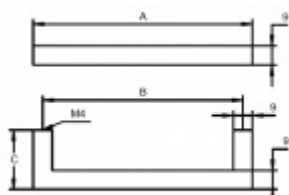

### Edelstahlfarbig-sat.

Länge A	Bohrabstand B	Höhe C
104 mm	96 mm	28 mm
136 mm	128 mm	28 mm
168 mm	160 mm	28 mm
200 mm	192 mm	28 mm
328 mm	320 mm	28 mm
456 mm	448 mm	28 mm

### 168 mm

[Nábytkový úchyt Südmetail Nr.26](#)  
[168 mm](#)

DETAIL

5 pracovních dní

**198 Kč bez DPH**  
239,58 Kč s DPH