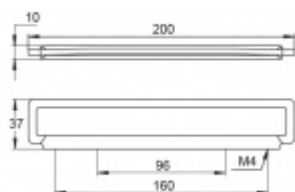

Produktový list

platný k 24. 8. 2024

luxusnikovani.cz
DELIVERED BY EFB