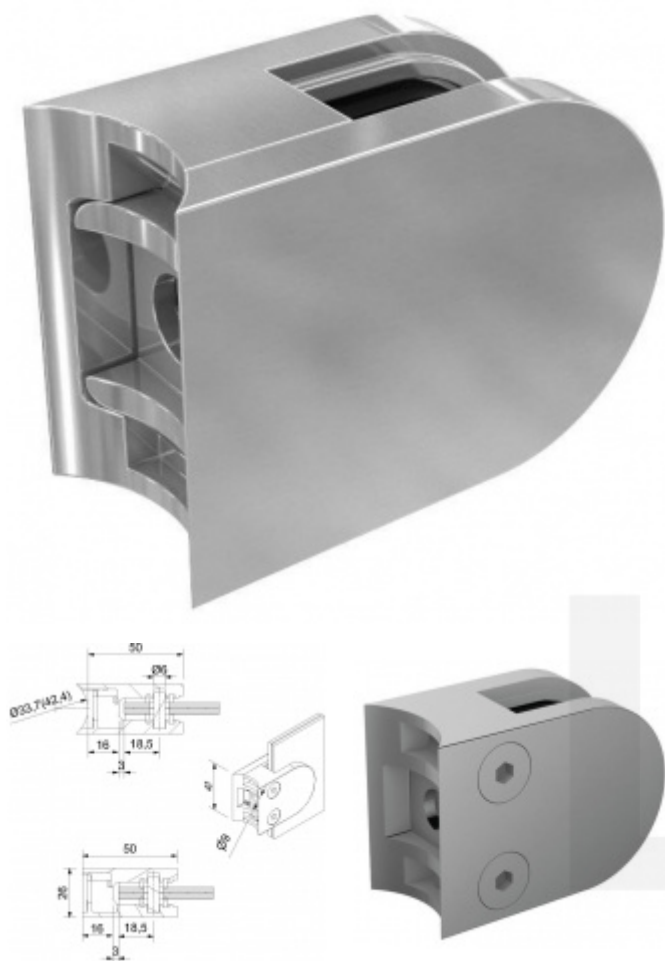

Produktový list

platný k 24. 8. 2024

luxusnikovani.cz
DELIVERED BY EFB

Držák skla AbP typ 2, 40x50 mm, nerez A2 10,76 mm, Ploché sloupek

ID produktu: 823
PLU: 50.13.2920

Úchyt pro sklo na ploché nebo kulatý sloupek

Vhodné pro tloušťku skla 6-10,76 mm

Vrtání do skla 10 mm

Balení obsahuje držák + těsnění pro sklo

Součástí balení není spojovací materiál pro sloupek.

Vaše cena bez DPH

8,94 €

Vaše cena s DPH

10,81 €

Zobrazit produkt

PŘÍSLUŠENSTVÍ

Nerezový sloupek 995 mm, rohový s přípravou pro montáž úchytů na sklo 4xM8 závit

Süd-Metall

OD 51,06 €

5 pracovních dní

Nerezový sloupek 995mm, středový s přípravou pro montáž úchytů na sklo 4xM8 závit

Süd-Metall

OD 51,06 €

5 pracovních dní

Nerezový sloupek 995mm, koncový s přípravou pro montáž úchytů na sklo 2xM8 závit

Süd-Metall

OD 51,06 €

5 pracovních dní