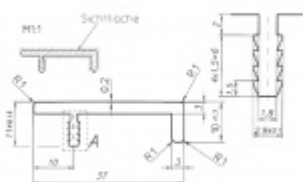

297 mm

[Nábytkový úchyt Südmetail Nr.20 297 mm](#)

DETAIL

5 pracovních dní **538 Kč bez DPH**
650,98 Kč s DPH

397 mm

[Nábytkový úchyt Südmetail Nr.20 397 mm](#)

DETAIL

5 pracovních dní **568 Kč bez DPH**
687,28 Kč s DPH

447 mm

[Nábytkový úchyt Südmetail Nr.20 447 mm](#)

DETAIL

5 pracovních dní **595 Kč bez DPH**
719,95 Kč s DPH

497 mm

[Nábytkový úchyt Südmetail Nr.20 497 mm](#)

DETAIL

5 pracovních dní **620 Kč bez DPH**
750,2 Kč s DPH

597 mm

[Nábytkový úchyt Südmetail Nr.20 597 mm](#)

DETAIL

5 pracovních dní **665 Kč bez DPH**
804,65 Kč s DPH

797 mm

[Nábytkový úchyt Südmetail Nr.20 797 mm](#)

DETAIL

5 pracovních dní **753 Kč bez DPH**
911,13 Kč s DPH

897 mm

[Nábytkový úchyt Südmetail Nr.20 897 mm](#)

DETAIL

5 pracovních dní **818 Kč bez DPH**
989,78 Kč s DPH