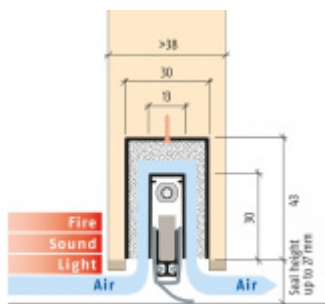

ID produktu: 8221

Automatická těsnicí lišta na dveře. Vhodné pro dřevěné dveře v pasivních budovách nebo prostorech s řízenou ventilací. Speciální konstrukce dveřní lišty zamezí šíření zvuku, světla a požáru. Povolí však přirozené proudění vzduchu v objektu.

Oblast použití: prostory s řízenou ventilací, uzavřené prostory s nutností ventilace: místnosti pro serverovny, energetické rozvodny, toalety, koupelny

- Výška těsnicí lišty až 20 mm
- Šířka lišty pouze 25 mm
- Odvětrání až 200 m³ / hodina. (Příklad se vztahuje ke dveřím se šířkou 1050 mm, tlak 3,9 Pa)
- Útlum až 23 dB