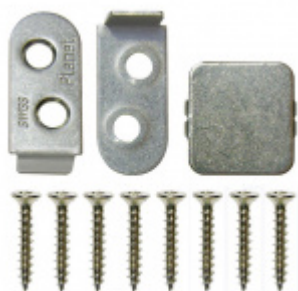

Produktový list

platný k 6. 10. 2024

luxusnikovani.cz
DELIVERED BY EFB

Automatická těsnicí lišta Planet MinE-V, 23 dB, ventilace, bezfalce, protipožární Právě provedení, 335 mm (lze zkrátit do 220 mm)

Planet^{swiss}

ID produktu: 8221

Automatická těsnicí lišta na dveře. Vhodné pro dřevěné dveře v pasivních budovách nebo prostorech s řízenou ventilací. Speciální konstrukce dveřní lišty zamezí šíření zvuku, světla a požáru. Povolí však přirozené proudění vzduchu v objektu.