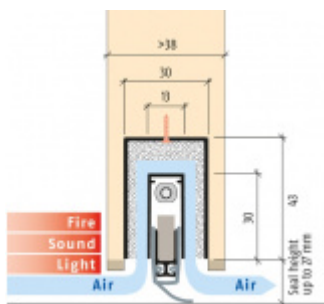

ID produktu: 8220

Automatická těsnicí lišta na dveře. Vhodné pro dřevěné dveře v pasivních budovách nebo prostorech s řízenou ventilací. Speciální konstrukce dveřní lišty zamezí šíření zvuku, světla a požáru. Povolí však přirozené proudění vzduchu v objektu.

Oblast použití: prostory s řízenou ventilací, uzavřené prostory s nutností ventilace: místnosti pro serverovny, energetické rozvodny, toalety, koupelny

- Výška těsnicí lišty až 20 mm
- Šířka lišty pouze 25 mm
- Odvětrání až 200 m³ / hodina. (Příklad se vztahuje ke dveřím se šířkou 1050 mm, tlak 3,9 Pa)
- Útlum až 23 dB