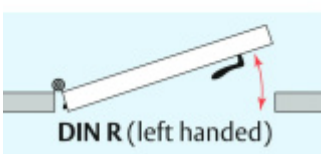

ID produktu: 8220

Automatická těsnicí lišta na dveře. Vhodné pro dřevěné dveře v pasivních budovách nebo prostorech s řízenou ventilací. Speciální konstrukce dveřní lišty zamezí šíření zvuku, světla a požáru. Povolí však přirozené proudění vzduchu v objektu.