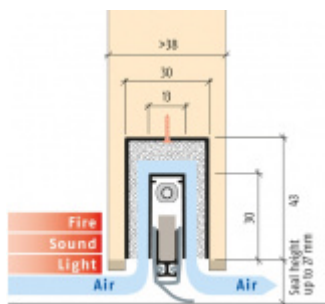

ID produktu: 8220

Automatická těsnicí lišta na dveře. Vhodné pro dřevěné dveře v pasivních budovách nebo prostorech s řízenou ventilací. Speciální konstrukce dveřní lišty zamezí šíření zvuku, světla a požáru. Povolí však přirozené proudění vzduchu v objektu.

Oblast použití: prostory s řízenou ventilací, uzavřené prostory s nutností ventilace: místnosti pro serverovny, energetické rozvodny, toalety, koupelny

- Výška těsnicí lišty až 20 mm
- Šířka lišty pouze 25 mm
- Odvětrání až 200 m³ / hodina. (Příklad se vztahuje ke dveřím se šířkou 1050 mm, tlak 3,9 Pa)
- Útlum až 23 dB