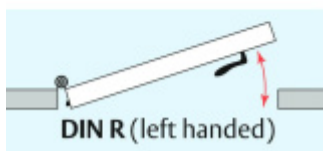

ID produktu: 8220

Automatická těsnicí lišta na dveře. Vhodné pro dřevěné dveře v pasivních budovách nebo prostorech s řízenou ventilací. Speciální konstrukce dveřní lišty zamezí šíření zvuku, světla a požáru. Povolí však přirozené proudění vzduchu v objektu.