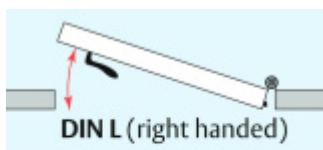

ID produktu: 8220

Automatická těsnicí lišta na dveře. Vhodné pro dřevěné dveře v pasivních budovách nebo prostorech s řízenou ventilací. Speciální konstrukce dveřní lišty zamezí šíření zvuku, světla a požáru. Povolí však přirozené proudění vzduchu v objektu.