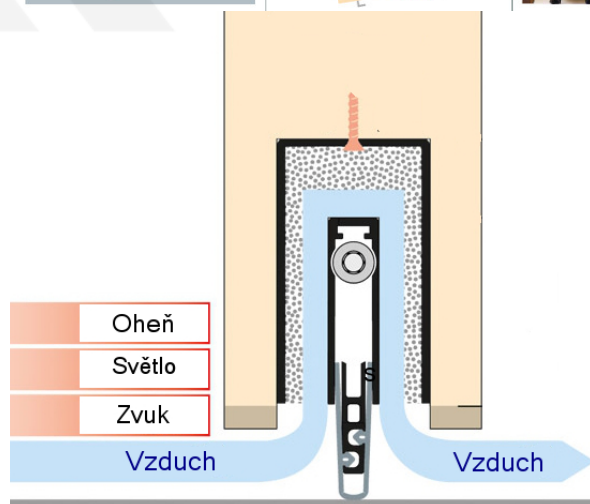

Produktový list

platný k 1. 9. 2024

luxusnikovani.cz
DELIVERED BY EFB

Automatická těsnicí lišta Planet MinE-V, 23 dB, ventilace, bezfalce, protipožární Levé provedení, 335 mm (lze zkrátit do 220 mm)

Planet^{swiss}

ID produktu: 8220

Automatická těsnicí lišta na dveře. Vhodné pro dřevěné dveře v pasivních budovách nebo prostorech s řízenou ventilací. Speciální konstrukce dveřní lišty zamezí šíření zvuku, světla a požáru. Povolí však přirozené proudění vzduchu v objektu.

Oblast použití: prostory s řízenou ventilací, uzavřené prostory s nutností ventilace: místnosti pro serverovny, energetické rozvodny, toalety, koupelny

- Výška těsnicí lišty až 20 mm
- Šířka lišty pouze 25 mm
- Odvětrání až 200 m³ / hodina. (Příklad se vztahuje ke dveřím se šířkou 1050 mm, tlak 3,9 Pa)
- Útlum až 23 dB