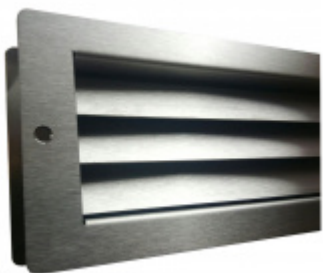

Vaše cena bez DPH

3 970 Kč

Vaše cena s DPH

4 803,7 Kč

TECHNICKÉ DETAILY

PODOBNÉ PRODUKTY

**Südmetall Větrací
mřížka nerez pro
koupelnové dveře**

Süd-Metall