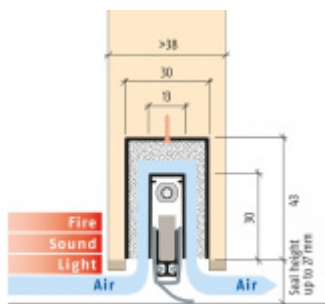

## Automatická těsnicí lišta Planet MinE-V, 23 dB, ventilace, bezfalce, protipožární Právě provedení, 1460 mm (lze zkrátit do 1335 mm)

Planet<sup>swiss</sup>

ID produktu: 8219

Automatická těsnicí lišta na dveře. Vhodné pro dřevěné dveře v pasivních budovách nebo prostorech s řízenou ventilací. Speciální konstrukce dveřní lišty zamezí šíření zvuku, světla a požáru. Povolí však přirozené proudění vzduchu v objektu.

Oblast použití: prostory s řízenou ventilací, uzavřené prostory s nutností ventilace: místnosti pro serverovny, energetické rozvodny, toalety, koupelny

- Výška těsnicí lišty až 20 mm
- Šířka lišty pouze 25 mm
- Odvětrání až 200 m<sup>3</sup> / hodina. (Příklad se vztahuje ke dveřím se šířkou 1050 mm, tlak 3,9 Pa)
- Útlum až 23 dB