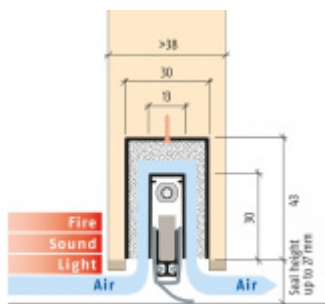

ID produktu: 8219

Automatická těsnicí lišta na dveře. Vhodné pro dřevěné dveře v pasivních budovách nebo prostorech s řízenou ventilací. Speciální konstrukce dveřní lišty zamezí šíření zvuku, světla a požáru. Povolí však přirozené proudění vzduchu v objektu.

Oblast použití: prostory s řízenou ventilací, uzavřené prostory s nutností ventilace: místnosti pro serverovny, energetické rozvodny, toalety, koupelny

- Výška těsnicí lišty až 20 mm
- Šířka lišty pouze 25 mm
- Odvětrání až 200 m³ / hodina. (Příklad se vztahuje ke dveřím se šířkou 1050 mm, tlak 3,9 Pa)
- Útlum až 23 dB