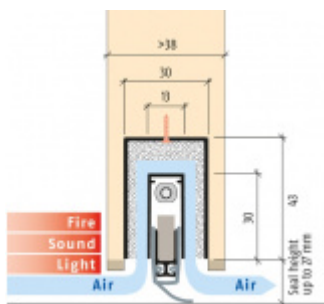

## Automatická těsnicí lišta Planet MinE-V, 23 dB, ventilace, bezfalce, protipožární Levé provedení, 1460 mm (lze zkrátit do 1335 mm)

**Planet**<sup>swiss</sup>

ID produktu: 8218

Automatická těsnicí lišta na dveře. Vhodné pro dřevěné dveře v pasivních budovách nebo prostorech s řízenou ventilací. Speciální konstrukce dveřní lišty zamezí šíření zvuku, světla a požáru. Povolí však přirozené proudění vzduchu v objektu.

Oblast použití: prostory s řízenou ventilací, uzavřené prostory s nutností ventilace: místnosti pro serverovny, energetické rozvodny, toalety, koupelny

- Výška těsnicí lišty až 20 mm
- Šířka lišty pouze 25 mm
- Odvětrání až 200 m<sup>3</sup> / hodina. (Příklad se vztahuje ke dveřím se šířkou 1050 mm, tlak 3,9 Pa)
- Útlum až 23 dB