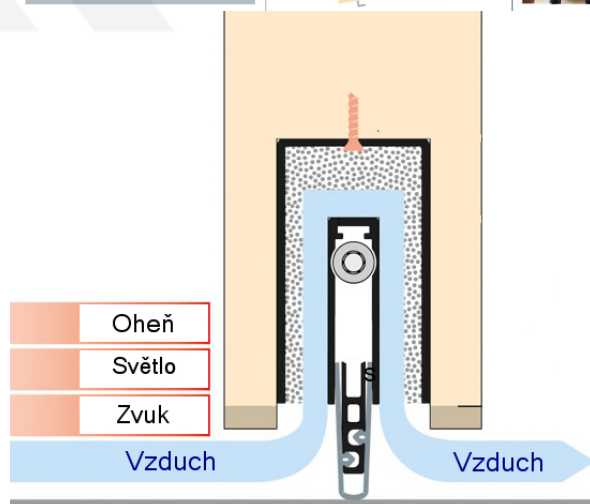

Produktový list

platný k 1. 9. 2024

luxusnikovani.cz
DELIVERED BY EFB

Automatická těsnicí lišta Planet MinE-V, 23 dB, ventilace, bezfalce, protipožární Právě provedení, 1335 mm (lze zkrátit do 1210mm)

Planet^{swiss}

ID produktu: 8217

Automatická těsnicí lišta na dveře. Vhodné pro dřevěné dveře v pasivních budovách nebo prostory s řízenou ventilací. Speciální konstrukce dveřní lišty zamezí šíření zvuku, světla a požáru. Povolí však přirozené proudění vzduchu v objektu.

Oblast použití: prostory s řízenou ventilací, uzavřené prostory s nutností ventilace: místnosti pro serverovny, energetické rozvodny, toalety, koupelny

- Výška těsnicí lišty až 20 mm
- Šířka lišty pouze 25 mm
- Odvětrání až 200 m³ / hodina. (Příklad se vztahuje ke dveřím se šířkou 1050 mm, tlak 3,9 Pa)
- Útlum až 23 dB