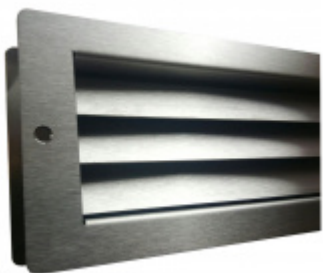

Vaše cena bez DPH

133,62 €

Vaše cena s DPH

161,68 €

TECHNICKÉ DETAILY

PODOBNÉ PRODUKTY

**Südmetall Větrací
mřížka nerez pro
koupelnové dveře**

Süd-Metall