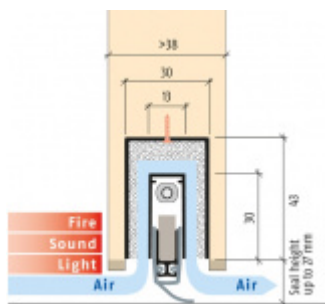

ID produktu: 8217

Automatická těsnicí lišta na dveře. Vhodné pro dřevěné dveře v pasivních budovách nebo prostory s řízenou ventilací. Speciální konstrukce dveřní lišty zamezí šíření zvuku, světla a požáru. Povolí však přirozené proudění vzduchu v objektu.

Oblast použití: prostory s řízenou ventilací, uzavřené prostory s nutností ventilace: místnosti pro serverovny, energetické rozvodny, toalety, koupelny

- Výška těsnicí lišty až 20 mm
- Šířka lišty pouze 25 mm
- Odvětrání až 200 m³ / hodina. (Příklad se vztahuje ke dveřím se šířkou 1050 mm, tlak 3,9 Pa)
- Útlum až 23 dB