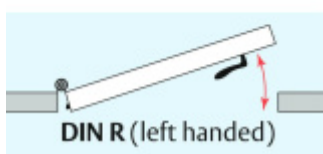

ID produktu: 8217

Automatická těsnicí lišta na dveře. Vhodné pro dřevěné dveře v pasivních budovách nebo prostory s řízenou ventilací. Speciální konstrukce dveřní lišty zamezí šíření zvuku, světla a požáru. Povolí však přirozené proudění vzduchu v objektu.