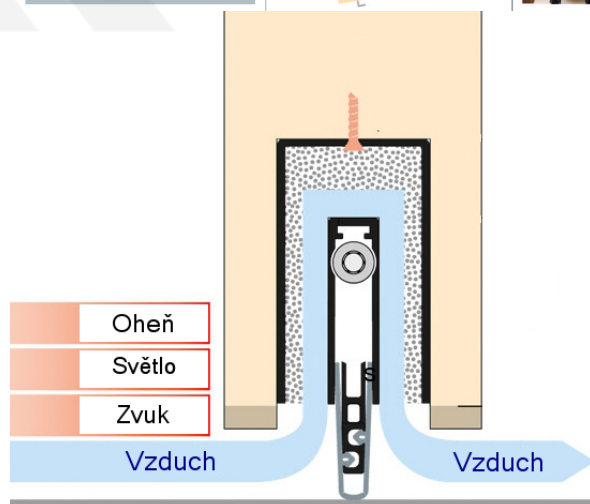

## Automatická těsnicí lišta Planet MinE-V, 23 dB, ventilace, bezfalce, protipožární Levé provedení, 1335 mm (lze zkrátit do 1210mm)

Planet<sup>swiss</sup>

ID produktu: 8216

Automatická těsnicí lišta na dveře. Vhodné pro dřevěné dveře v pasivních budovách nebo prostorech s řízenou ventilací. Speciální konstrukce dveřní lišty zamezí šíření zvuku, světla a požáru. Povolí však přirozené proudění vzduchu v objektu.

Oblast použití: prostory s řízenou ventilací, uzavřené prostory s nutností ventilace: místnosti pro serverovny, energetické rozvodny, toalety, koupelny

- Výška těsnicí lišty až 20 mm
- Šířka lišty pouze 25 mm
- Odvětrání až 200 m<sup>3</sup> / hodina. (Příklad se vztahuje ke dveřím se šířkou 1050 mm, tlak 3,9 Pa)
- Útlum až 23 dB