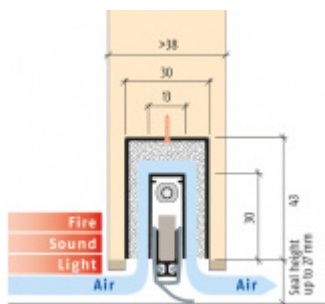

## Automatická těsnicí lišta Planet MinE-V, 23 dB, ventilace, bezfalce, protipožární Levé provedení, 1335 mm (lze zkrátit do 1210mm)

Planet<sup>swiss</sup>

ID produktu: 8216

Automatická těsnicí lišta na dveře. Vhodné pro dřevěné dveře v pasivních budovách nebo prostorech s řízenou ventilací. Speciální konstrukce dveřní lišty zamezí šíření zvuku, světla a požáru. Povolí však přirozené proudění vzduchu v objektu.

Oblast použití: prostory s řízenou ventilací, uzavřené prostory s nutností ventilace: místnosti pro serverovny, energetické rozvodny, toalety, koupelny

- Výška těsnicí lišty až 20 mm
- Šířka lišty pouze 25 mm
- Odvětrání až 200 m<sup>3</sup> / hodina. (Příklad se vztahuje ke dveřím se šířkou 1050 mm, tlak 3,9 Pa)
- Útlum až 23 dB