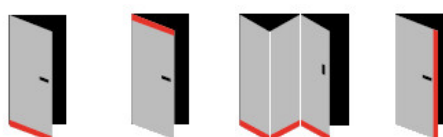

- Možnost seřízení výšky výsuvu lišty
- Záruka 7 let
- Vhodné pro objektové dveře s vysokým zatížením

Při objednání je nutné určit směr zavírání.

Součástí balení je spojovací materiál pro dřevěné dveře.

Vlastnosti automatické lišty:

Na objednávku je možné dodat tyto vlastnosti:

Způsob instalace do dveří:

Vhodné zejména pro dveře z materiálu:

V případě objednávky samostatných profilů do celkové výše 2500,- Kč bez DPH bude k zakázce připočítán manipulační poplatek ve výši 500,- Kč bez DPH. Při objednávce nad 2500,- Kč je cena za kus konečná.