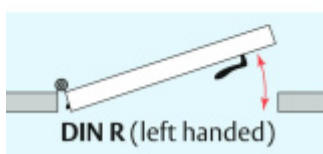

ID produktu: 8215

Automatická těsnicí lišta na dveře. Vhodné pro dřevěné dveře v pasivních budovách nebo prostory s řízenou ventilací. Speciální konstrukce dveřní lišty zamezí šíření zvuku, světla a požáru. Povolí však přirozené proudění vzduchu v objektu.