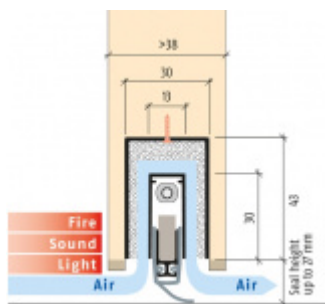

ID produktu: 8215

Automatická těsnicí lišta na dveře. Vhodné pro dřevěné dveře v pasivních budovách nebo prostory s řízenou ventilací. Speciální konstrukce dveřní lišty zamezí šíření zvuku, světla a požáru. Povolí však přirozené proudění vzduchu v objektu.

Oblast použití: prostory s řízenou ventilací, uzavřené prostory s nutností ventilace: místnosti pro serverovny, energetické rozvodny, toalety, koupelny

- Výška těsnicí lišty až 20 mm
- Šířka lišty pouze 25 mm
- Odvětrání až 200 m³ / hodina. (Příklad se vztahuje ke dveřím se šířkou 1050 mm, tlak 3,9 Pa)
- Útlum až 23 dB