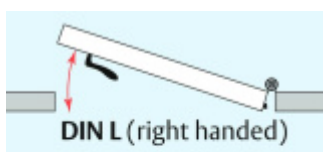

ID produktu: 8215

Automatická těsnicí lišta na dveře. Vhodné pro dřevěné dveře v pasivních budovách nebo prostory s řízenou ventilací. Speciální konstrukce dveřní lišty zamezí šíření zvuku, světla a požáru. Povolí však přirozené proudění vzduchu v objektu.