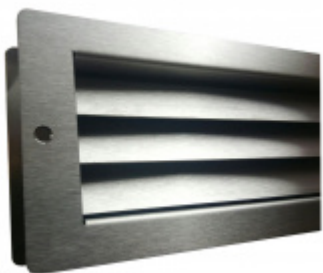

Vaše cena bez DPH

129,7 €

Vaše cena s DPH

156,94 €

TECHNICKÉ DETAILY

PODOBNÉ PRODUKTY

**Südmetall Větrací
mřížka nerez pro
koupelnové dveře**

Süd-Metall