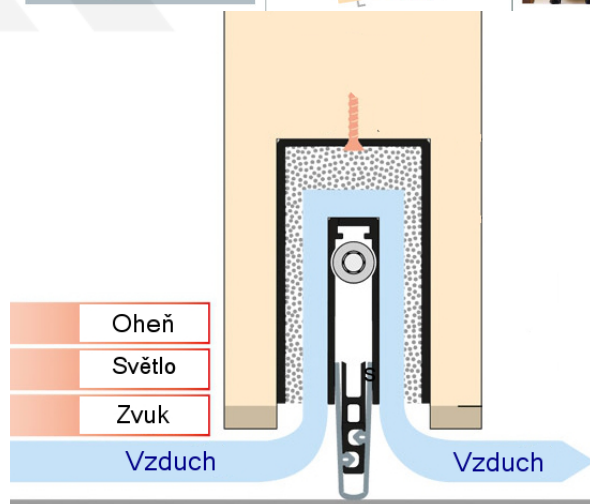

Produktový list

platný k 27. 7. 2024

luxusnikovani.cz
DELIVERED BY EFB

Automatická těsnicí lišta Planet MinE-V, 23 dB, ventilace, bezfalce, protipožární Právě provedení, 1210 mm (lze zkrátit do 1085 mm)

Planet^{swiss}

ID produktu: 8215

Automatická těsnicí lišta na dveře. Vhodné pro dřevěné dveře v pasivních budovách nebo prostory s řízenou ventilací. Speciální konstrukce dveřní lišty zamezí šíření zvuku, světla a požáru. Povolí však přirozené proudění vzduchu v objektu.

Oblast použití: prostory s řízenou ventilací, uzavřené prostory s nutností ventilace: místnosti pro serverovny, energetické rozvodny, toalety, koupelny

- Výška těsnicí lišty až 20 mm
- Šířka lišty pouze 25 mm
- Odvětrání až 200 m³ / hodina. (Příklad se vztahuje ke dveřím se šířkou 1050 mm, tlak 3,9 Pa)
- Útlum až 23 dB