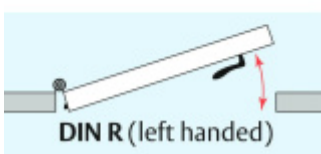

ID produktu: 8214

Automatická těsnicí lišta na dveře. Vhodné pro dřevěné dveře v pasivních budovách nebo prostorech s řízenou ventilací. Speciální konstrukce dveřní lišty zamezí šíření zvuku, světla a požáru. Povolí však přirozené proudění vzduchu v objektu.