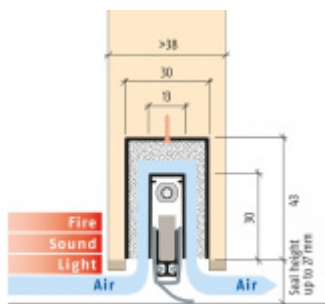

ID produktu: 8214

Automatická těsnicí lišta na dveře. Vhodné pro dřevěné dveře v pasivních budovách nebo prostorech s řízenou ventilací. Speciální konstrukce dveřní lišty zamezí šíření zvuku, světla a požáru. Povolí však přirozené proudění vzduchu v objektu.

Oblast použití: prostory s řízenou ventilací, uzavřené prostory s nutností ventilace: místnosti pro serverovny, energetické rozvodny, toalety, koupelny

- Výška těsnicí lišty až 20 mm
- Šířka lišty pouze 25 mm
- Odvětrání až 200 m³ / hodina. (Příklad se vztahuje ke dveřím se šířkou 1050 mm, tlak 3,9 Pa)
- Útlum až 23 dB