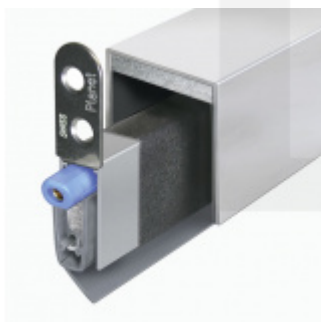

Produktový list

platný k 27. 7. 2024

luxusnikovani.cz
DELIVERED BY EFB

Automatická těsnicí lišta Planet MinE-V, 23 dB, ventilace, bezfalce, protipožární Levé provedení, 1210 mm (lze zkrátit do 1085 mm)

Planet^{swiss}

ID produktu: 8214

Automatická těsnicí lišta na dveře. Vhodné pro dřevěné dveře v pasivních budovách nebo prostorech s řízenou ventilací. Speciální konstrukce dveřní lišty zamezí šíření zvuku, světla a požáru. Povolí však přirozené proudění vzduchu v objektu.