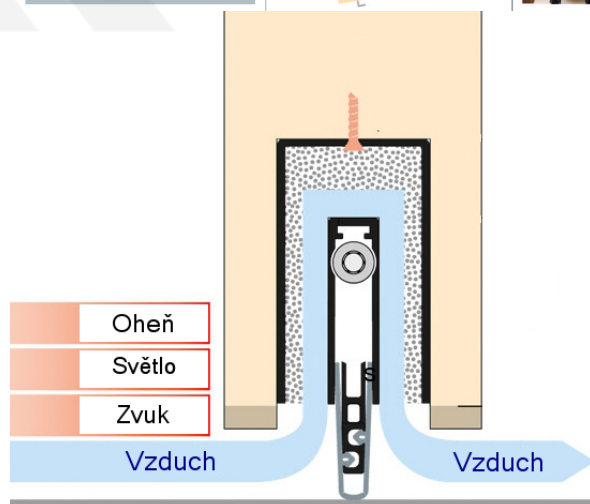

Produktový list

platný k 1. 9. 2024

luxusnikovani.cz
DELIVERED BY EFB

Automatická těsnicí lišta Planet MinE-V, 23 dB, ventilace, bezfalce, protipožární Právě provedení, 1085 mm (lze zkrátit do 960 mm)

Planet^{swiss}

ID produktu: 8213

Automatická těsnicí lišta na dveře. Vhodné pro dřevěné dveře v pasivních budovách nebo prostorech s řízenou ventilací. Speciální konstrukce dveřní lišty zamezí šíření zvuku, světla a požáru. Povolí však přirozené proudění vzduchu v objektu.

Oblast použití: prostory s řízenou ventilací, uzavřené prostory s nutností ventilace: místnosti pro serverovny, energetické rozvodny, toalety, koupelny

- Výška těsnicí lišty až 20 mm
- Šířka lišty pouze 25 mm
- Odvětrání až 200 m³ / hodina. (Příklad se vztahuje ke dveřím se šířkou 1050 mm, tlak 3,9 Pa)
- Útlum až 23 dB