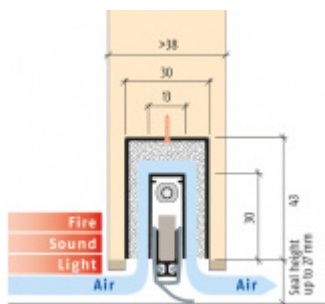

ID produktu: 8213

Automatická těsnicí lišta na dveře. Vhodné pro dřevěné dveře v pasivních budovách nebo prostorech s řízenou ventilací. Speciální konstrukce dveřní lišty zamezí šíření zvuku, světla a požáru. Povolí však přirozené proudění vzduchu v objektu.

Oblast použití: prostory s řízenou ventilací, uzavřené prostory s nutností ventilace: místnosti pro serverovny, energetické rozvodny, toalety, koupelny

- Výška těsnicí lišty až 20 mm
- Šířka lišty pouze 25 mm
- Odvětrání až 200 m³ / hodina. (Příklad se vztahuje ke dveřím se šířkou 1050 mm, tlak 3,9 Pa)
- Útlum až 23 dB