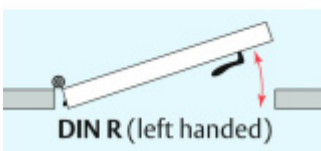

ID produktu: 8212

Automatická těsnicí lišta na dveře. Vhodné pro dřevěné dveře v pasivních budovách nebo prostorech s řízenou ventilací. Speciální konstrukce dveřní lišty zamezí šíření zvuku, světla a požáru. Povolí však přirozené proudění vzduchu v objektu.