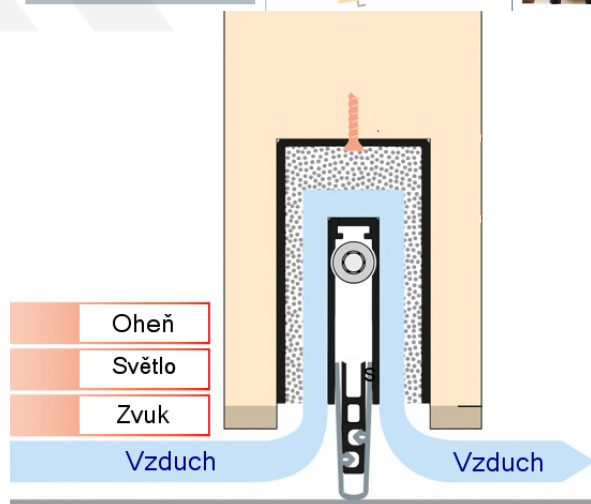

Produktový list

platný k 1. 9. 2024

luxusnikovani.cz
DELIVERED BY EFB

Automatická těsnicí lišta Planet MinE-V, 23 dB, ventilace, bezfalce, protipožární Levé provedení, 1085 mm (lze zkrátit do 960 mm)

Planet^{swiss}

ID produktu: 8212

Automatická těsnicí lišta na dveře. Vhodné pro dřevěné dveře v pasivních budovách nebo prostorech s řízenou ventilací. Speciální konstrukce dveřní lišty zamezí šíření zvuku, světla a požáru. Povolí však přirozené proudění vzduchu v objektu.

Oblast použití: prostory s řízenou ventilací, uzavřené prostory s nutností ventilace: místnosti pro serverovny, energetické rozvodny, toalety, koupelny

- Výška těsnicí lišty až 20 mm
- Šířka lišty pouze 25 mm
- Odvětrání až 200 m³ / hodina. (Příklad se vztahuje ke dveřím se šířkou 1050 mm, tlak 3,9 Pa)
- Útlum až 23 dB