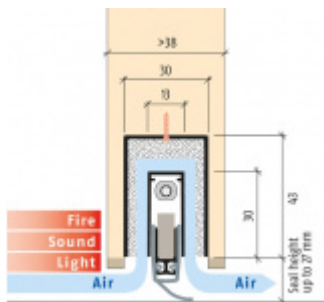

ID produktu: 8212

Automatická těsnicí lišta na dveře. Vhodné pro dřevěné dveře v pasivních budovách nebo prostorech s řízenou ventilací. Speciální konstrukce dveřní lišty zamezí šíření zvuku, světla a požáru. Povolí však přirozené proudění vzduchu v objektu.

Oblast použití: prostory s řízenou ventilací, uzavřené prostory s nutností ventilace: místnosti pro serverovny, energetické rozvodny, toalety, koupelny

- Výška těsnicí lišty až 20 mm
- Šířka lišty pouze 25 mm
- Odvětrání až 200 m³ / hodina. (Příklad se vztahuje ke dveřím se šířkou 1050 mm, tlak 3,9 Pa)
- Útlum až 23 dB