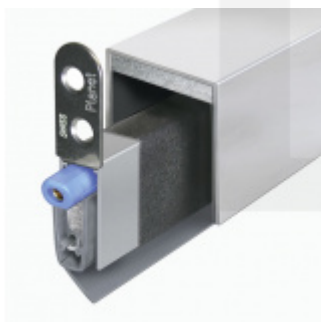

Produktový list

platný k 1. 9. 2024

luxusnikovani.cz
DELIVERED BY EFB

Automatická těsnicí lišta Planet MinE-V, 23 dB, ventilace, bezfalce, protipožární Levé provedení, 1085 mm (lze zkrátit do 960 mm)

Planet^{swiss}

ID produktu: 8212

Automatická těsnicí lišta na dveře. Vhodné pro dřevěné dveře v pasivních budovách nebo prostorech s řízenou ventilací. Speciální konstrukce dveřní lišty zamezí šíření zvuku, světla a požáru. Povolí však přirozené proudění vzduchu v objektu.