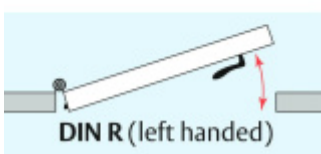

ID produktu: 8211

Automatická těsnicí lišta na dveře. Vhodné pro dřevěné dveře v pasivních budovách nebo prostorech s řízenou ventilací. Speciální konstrukce dveřní lišty zamezí šíření zvuku, světla a požáru. Povolí však přirozené proudění vzduchu v objektu.