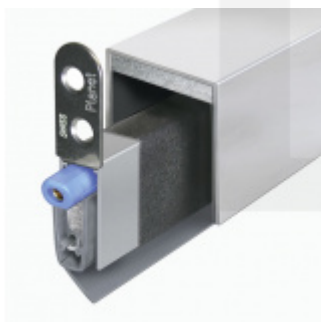

Produktový list

platný k 1. 9. 2024

luxusnikovani.cz
DELIVERED BY EFB

Automatická těsnicí lišta Planet MinE-V, 23 dB, ventilace, bezfalce, protipožární Právě provedení, 960 mm (lze zkrátit do 835 mm)

Planet^{swiss}

ID produktu: 8211

Automatická těsnicí lišta na dveře. Vhodné pro dřevěné dveře v pasivních budovách nebo prostorech s řízenou ventilací. Speciální konstrukce dveřní lišty zamezí šíření zvuku, světla a požáru. Povolí však přirozené proudění vzduchu v objektu.