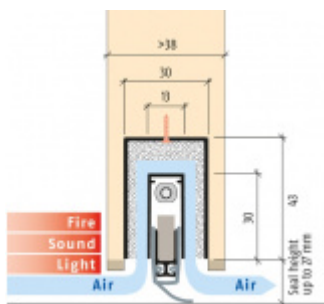

ID produktu: 8211

Automatická těsnicí lišta na dveře. Vhodné pro dřevěné dveře v pasivních budovách nebo prostorech s řízenou ventilací. Speciální konstrukce dveřní lišty zamezí šíření zvuku, světla a požáru. Povolí však přirozené proudění vzduchu v objektu.

Oblast použití: prostory s řízenou ventilací, uzavřené prostory s nutností ventilace: místnosti pro serverovny, energetické rozvodny, toalety, koupelny

- Výška těsnicí lišty až 20 mm
- Šířka lišty pouze 25 mm
- Odvětrání až 200 m³ / hodina. (Příklad se vztahuje ke dveřím se šířkou 1050 mm, tlak 3,9 Pa)
- Útlum až 23 dB