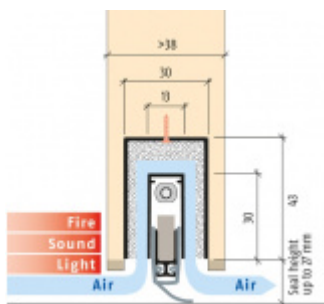

ID produktu: 8211

Automatická těsnicí lišta na dveře. Vhodné pro dřevěné dveře v pasivních budovách nebo prostory s řízenou ventilací. Speciální konstrukce dveřní lišty zamezí šíření zvuku, světla a požáru. Povolí však přirozené proudění vzduchu v objektu.

Oblast použití: prostory s řízenou ventilací, uzavřené prostory s nutností ventilace: místnosti pro serverovny, energetické rozvodny, toalety, koupelny

- Výška těsnicí lišty až 20 mm
- Šířka lišty pouze 25 mm
- Odvětrání až 200 m³ / hodina. (Příklad se vztahuje ke dveřím se šířkou 1050 mm, tlak 3,9 Pa)
- Útlum až 23 dB