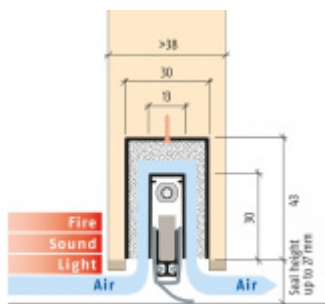

ID produktu: 8210

Automatická těsnicí lišta na dveře. Vhodné pro dřevěné dveře v pasivních budovách nebo prostorech s řízenou ventilací. Speciální konstrukce dveřní lišty zamezí šíření zvuku, světla a požáru. Povolí však přirozené proudění vzduchu v objektu.

Oblast použití: prostory s řízenou ventilací, uzavřené prostory s nutností ventilace: místnosti pro serverovny, energetické rozvodny, toalety, koupelny

- Výška těsnicí lišty až 20 mm
- Šířka lišty pouze 25 mm
- Odvětrání až 200 m³ / hodina. (Příklad se vztahuje ke dveřím se šířkou 1050 mm, tlak 3,9 Pa)
- Útlum až 23 dB