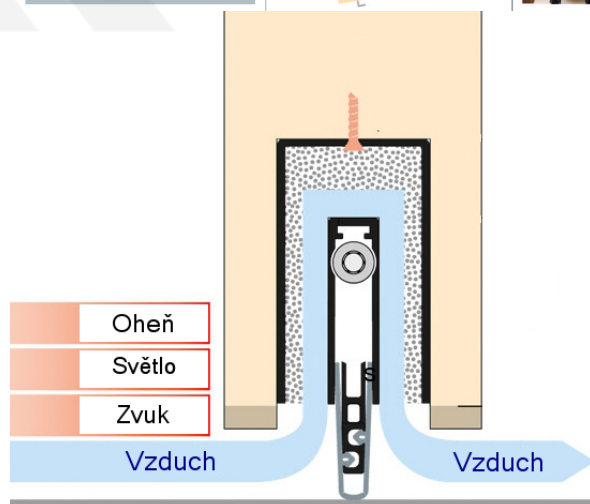

## Automatická těsnicí lišta Planet MinE-V, 23 dB, ventilace, bezfalce, protipožární Právě provedení, 835 mm (lze zkrátit do 710 mm)

Planet<sup>swiss</sup>

ID produktu: 8209

Automatická těsnicí lišta na dveře. Vhodné pro dřevěné dveře v pasivních budovách nebo prostory s řízenou ventilací. Speciální konstrukce dveřní lišty zamezí šíření zvuku, světla a požáru. Povolí však přirozené proudění vzduchu v objektu.

Oblast použití: prostory s řízenou ventilací, uzavřené prostory s nutností ventilace: místnosti pro serverovny, energetické rozvodny, toalety, koupelny

- Výška těsnicí lišty až 20 mm
- Šířka lišty pouze 25 mm
- Odvětrání až 200 m<sup>3</sup> / hodina. (Příklad se vztahuje ke dveřím se šířkou 1050 mm, tlak 3,9 Pa)
- Útlum až 23 dB