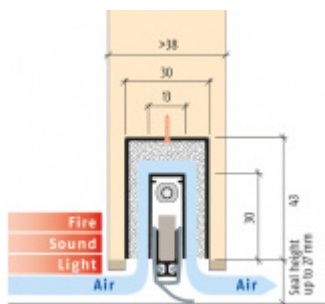

## Automatická těsnicí lišta Planet MinE-V, 23 dB, ventilace, bezfalce, protipožární Právě provedení, 835 mm (lze zkrátit do 710 mm)

Planet<sup>swiss</sup>

ID produktu: 8209

Automatická těsnicí lišta na dveře. Vhodné pro dřevěné dveře v pasivních budovách nebo prostory s řízenou ventilací. Speciální konstrukce dveřní lišty zamezí šíření zvuku, světla a požáru. Povolí však přirozené proudění vzduchu v objektu.

Oblast použití: prostory s řízenou ventilací, uzavřené prostory s nutností ventilace: místnosti pro serverovny, energetické rozvodny, toalety, koupelny

- Výška těsnicí lišty až 20 mm
- Šířka lišty pouze 25 mm
- Odvětrání až 200 m<sup>3</sup> / hodina. (Příklad se vztahuje ke dveřím se šířkou 1050 mm, tlak 3,9 Pa)
- Útlum až 23 dB