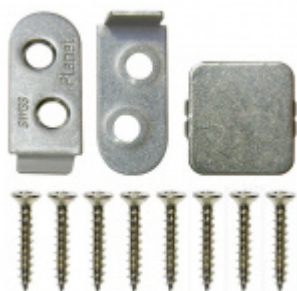

## Automatická těsnicí lišta Planet MinE-V, 23 dB, ventilace, bezfalce, protipožární Právě provedení, 835 mm (lze zkrátit do 710 mm)

Planet<sup>swiss</sup>

ID produktu: 8209

Automatická těsnicí lišta na dveře. Vhodné pro dřevěné dveře v pasivních budovách nebo prostory s řízenou ventilací. Speciální konstrukce dveřní lišty zamezí šíření zvuku, světla a požáru. Povolí však přirozené proudění vzduchu v objektu.