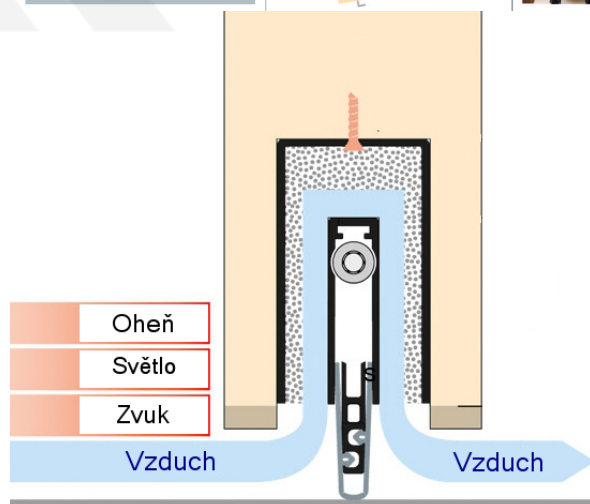

Produktový list

platný k 1. 9. 2024

luxusnikovani.cz
DELIVERED BY EFB

Automatická těsnicí lišta Planet MinE-V, 23 dB, ventilace, bezfalce, protipožární Právě provedení, 835 mm (lze zkrátit do 710 mm)

Planet^{swiss}

ID produktu: 8209

Automatická těsnicí lišta na dveře. Vhodné pro dřevěné dveře v pasivních budovách nebo prostorech s řízenou ventilací. Speciální konstrukce dveřní lišty zamezí šíření zvuku, světla a požáru. Povolí však přirozené proudění vzduchu v objektu.

Oblast použití: prostory s řízenou ventilací, uzavřené prostory s nutností ventilace: místnosti pro serverovny, energetické rozvodny, toalety, koupelny

- Výška těsnicí lišty až 20 mm
- Šířka lišty pouze 25 mm
- Odvětrání až 200 m³ / hodina. (Příklad se vztahuje ke dveřím se šířkou 1050 mm, tlak 3,9 Pa)
- Útlum až 23 dB