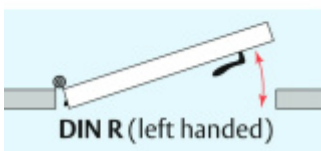

ID produktu: 8209

Automatická těsnicí lišta na dveře. Vhodné pro dřevěné dveře v pasivních budovách nebo prostorech s řízenou ventilací. Speciální konstrukce dveřní lišty zamezí šíření zvuku, světla a požáru. Povolí však přirozené proudění vzduchu v objektu.