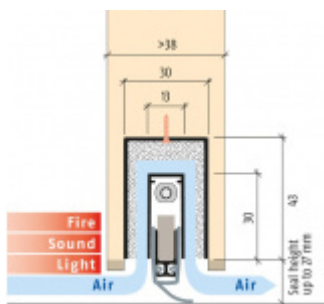

ID produktu: 8209

Automatická těsnicí lišta na dveře. Vhodné pro dřevěné dveře v pasivních budovách nebo prostorech s řízenou ventilací. Speciální konstrukce dveřní lišty zamezí šíření zvuku, světla a požáru. Povolí však přirozené proudění vzduchu v objektu.

Oblast použití: prostory s řízenou ventilací, uzavřené prostory s nutností ventilace: místnosti pro serverovny, energetické rozvodny, toalety, koupelny

- Výška těsnicí lišty až 20 mm
- Šířka lišty pouze 25 mm
- Odvětrání až 200 m³ / hodina. (Příklad se vztahuje ke dveřím se šířkou 1050 mm, tlak 3,9 Pa)
- Útlum až 23 dB