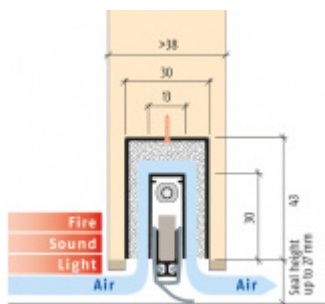

ID produktu: 8208

Automatická těsnicí lišta na dveře. Vhodné pro dřevěné dveře v pasivních budovách nebo prostorech s řízenou ventilací. Speciální konstrukce dveřní lišty zamezí šíření zvuku, světla a požáru. Povolí však přirozené proudění vzduchu v objektu.

Oblast použití: prostory s řízenou ventilací, uzavřené prostory s nutností ventilace: místnosti pro serverovny, energetické rozvodny, toalety, koupelny

- Výška těsnicí lišty až 20 mm
- Šířka lišty pouze 25 mm
- Odvětrání až 200 m³ / hodina. (Příklad se vztahuje ke dveřím se šířkou 1050 mm, tlak 3,9 Pa)
- Útlum až 23 dB