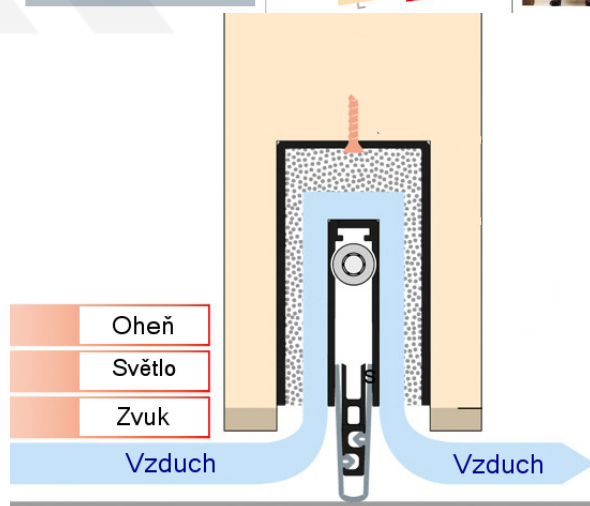

Produktový list

platný k 1. 9. 2024

luxusnikovani.cz
DELIVERED BY EFB

Automatická těsnicí lišta Planet MinE-V, 23 dB, ventilace, bezfalce, protipožární Levé provedení, 835 mm (lze zkrátit do 710 mm)

Planet^{swiss}

ID produktu: 8208

Automatická těsnicí lišta na dveře. Vhodné pro dřevěné dveře v pasivních budovách nebo prostorech s řízenou ventilací. Speciální konstrukce dveřní lišty zamezí šíření zvuku, světla a požáru. Povolí však přirozené proudění vzduchu v objektu.

Oblast použití: prostory s řízenou ventilací, uzavřené prostory s nutností ventilace: místnosti pro serverovny, energetické rozvodny, toalety, koupelny

- Výška těsnicí lišty až 20 mm
- Šířka lišty pouze 25 mm
- Odvětrání až 200 m³ / hodina. (Příklad se vztahuje ke dveřím se šířkou 1050 mm, tlak 3,9 Pa)
- Útlum až 23 dB