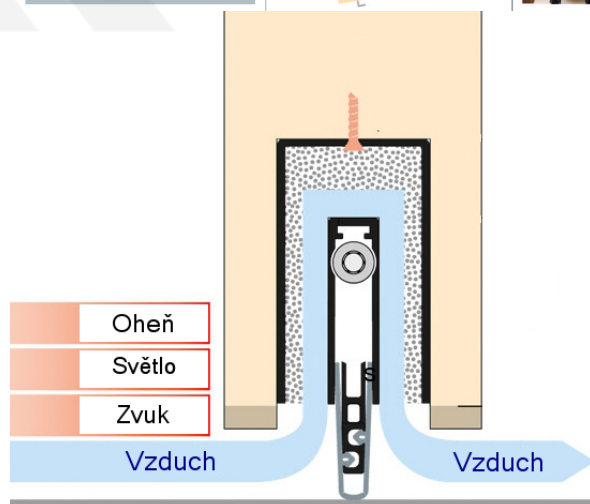

## Automatická těsnicí lišta Planet MinE-V, 23 dB, ventilace, bezfalce, protipožární Právě provedení, 710 mm (lze zkrátit do 585 mm)

Planet<sup>swiss</sup>

ID produktu: 8207

Automatická těsnicí lišta na dveře. Vhodné pro dřevěné dveře v pasivních budovách nebo prostorech s řízenou ventilací. Speciální konstrukce dveřní lišty zamezí šíření zvuku, světla a požáru. Povolí však přirozené proudění vzduchu v objektu.

Oblast použití: prostory s řízenou ventilací, uzavřené prostory s nutností ventilace: místnosti pro serverovny, energetické rozvodny, toalety, koupelny

- Výška těsnicí lišty až 20 mm
- Šířka lišty pouze 25 mm
- Odvětrání až 200 m<sup>3</sup> / hodina. (Příklad se vztahuje ke dveřím se šířkou 1050 mm, tlak 3,9 Pa)
- Útlum až 23 dB