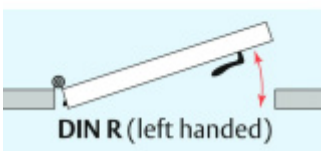

## Automatická těsnicí lišta Planet MinE-V, 23 dB, ventilace, bezfalce, protipožární Právě provedení, 710 mm (lze zkrátit do 585 mm)

Planet<sup>swiss</sup>

ID produktu: 8207

Automatická těsnicí lišta na dveře. Vhodné pro dřevěné dveře v pasivních budovách nebo prostorech s řízenou ventilací. Speciální konstrukce dveřní lišty zamezí šíření zvuku, světla a požáru. Povolí však přirozené proudění vzduchu v objektu.