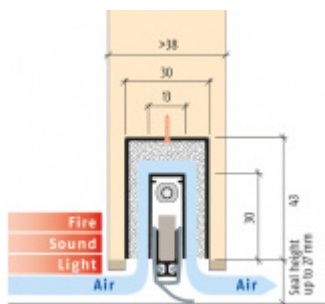

## Automatická těsnicí lišta Planet MinE-V, 23 dB, ventilace, bezfalce, protipožární Právě provedení, 710 mm (lze zkrátit do 585 mm)

Planet<sup>swiss</sup>

ID produktu: 8207

Automatická těsnicí lišta na dveře. Vhodné pro dřevěné dveře v pasivních budovách nebo prostorech s řízenou ventilací. Speciální konstrukce dveřní lišty zamezí šíření zvuku, světla a požáru. Povolí však přirozené proudění vzduchu v objektu.

Oblast použití: prostory s řízenou ventilací, uzavřené prostory s nutností ventilace: místnosti pro serverovny, energetické rozvodny, toalety, koupelny

- Výška těsnicí lišty až 20 mm
- Šířka lišty pouze 25 mm
- Odvětrání až 200 m<sup>3</sup> / hodina. (Příklad se vztahuje ke dveřím se šířkou 1050 mm, tlak 3,9 Pa)
- Útlum až 23 dB