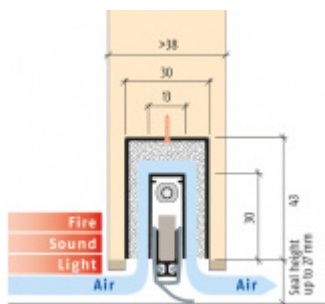

## Automatická těsnicí lišta Planet MinE-V, 23 dB, ventilace, bezfalce, protipožární Levé provedení, 710 mm (lze zkrátit do 585 mm)

Planet<sup>swiss</sup>

ID produktu: 8206

Automatická těsnicí lišta na dveře. Vhodné pro dřevěné dveře v pasivních budovách nebo prostory s řízenou ventilací. Speciální konstrukce dveřní lišty zamezí šíření zvuku, světla a požáru. Povolí však přirozené proudění vzduchu v objektu.

Oblast použití: prostory s řízenou ventilací, uzavřené prostory s nutností ventilace: místnosti pro serverovny, energetické rozvodny, toalety, koupelny

- Výška těsnicí lišty až 20 mm
- Šířka lišty pouze 25 mm
- Odvětrání až 200 m<sup>3</sup> / hodina. (Příklad se vztahuje ke dveřím se šířkou 1050 mm, tlak 3,9 Pa)
- Útlum až 23 dB