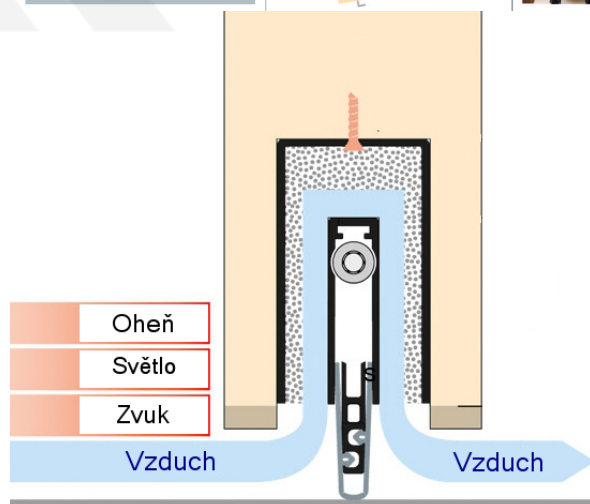

## Automatická těsnicí lišta Planet MinE-V, 23 dB, ventilace, bezfalce, protipožární Levé provedení, 710 mm (lze zkrátit do 585 mm)

Planet<sup>swiss</sup>

ID produktu: 8206

Automatická těsnicí lišta na dveře. Vhodné pro dřevěné dveře v pasivních budovách nebo prostory s řízenou ventilací. Speciální konstrukce dveřní lišty zamezí šíření zvuku, světla a požáru. Povolí však přirozené proudění vzduchu v objektu.

Oblast použití: prostory s řízenou ventilací, uzavřené prostory s nutností ventilace: místnosti pro serverovny, energetické rozvodny, toalety, koupelny

- Výška těsnicí lišty až 20 mm
- Šířka lišty pouze 25 mm
- Odvětrání až 200 m<sup>3</sup> / hodina. (Příklad se vztahuje ke dveřím se šířkou 1050 mm, tlak 3,9 Pa)
- Útlum až 23 dB