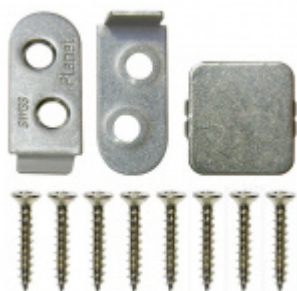

## Automatická těsnicí lišta Planet MinE-V, 23 dB, ventilace, bezfalce, protipožární Levé provedení, 710 mm (lze zkrátit do 585 mm)

Planet<sup>swiss</sup>

ID produktu: 8206

Automatická těsnicí lišta na dveře. Vhodné pro dřevěné dveře v pasivních budovách nebo prostory s řízenou ventilací. Speciální konstrukce dveřní lišty zamezí šíření zvuku, světla a požáru. Povolí však přirozené proudění vzduchu v objektu.