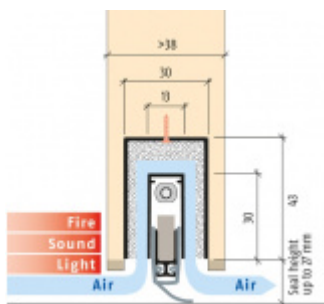

ID produktu: 8206

Automatická těsnicí lišta na dveře. Vhodné pro dřevěné dveře v pasivních budovách nebo prostorech s řízenou ventilací. Speciální konstrukce dveřní lišty zamezí šíření zvuku, světla a požáru. Povolí však přirozené proudění vzduchu v objektu.

Oblast použití: prostory s řízenou ventilací, uzavřené prostory s nutností ventilace: místnosti pro serverovny, energetické rozvodny, toalety, koupelny

- Výška těsnicí lišty až 20 mm
- Šířka lišty pouze 25 mm
- Odvětrání až 200 m³ / hodina. (Příklad se vztahuje ke dveřím se šířkou 1050 mm, tlak 3,9 Pa)
- Útlum až 23 dB