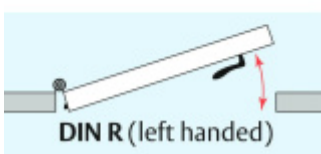

ID produktu: 8206

Automatická těsnicí lišta na dveře. Vhodné pro dřevěné dveře v pasivních budovách nebo prostorech s řízenou ventilací. Speciální konstrukce dveřní lišty zamezí šíření zvuku, světla a požáru. Povolí však přirozené proudění vzduchu v objektu.