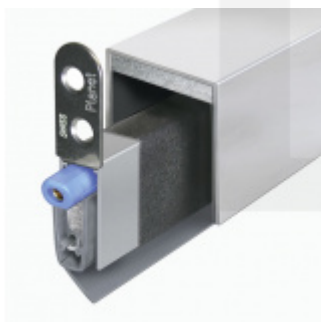

Produktový list

platný k 6. 10. 2024

luxusnikovani.cz
DELIVERED BY EFB

Automatická těsnicí lišta Planet MinE-V, 23 dB, ventilace, bezfalce, protipožární Levé provedení, 710 mm (lze zkrátit do 585 mm)

Planet^{swiss}

ID produktu: 8206

Automatická těsnicí lišta na dveře. Vhodné pro dřevěné dveře v pasivních budovách nebo prostorech s řízenou ventilací. Speciální konstrukce dveřní lišty zamezí šíření zvuku, světla a požáru. Povolí však přirozené proudění vzduchu v objektu.