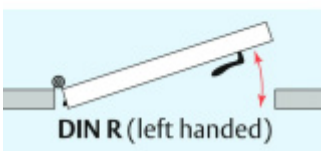

ID produktu: 8205

Automatická těsnicí lišta na dveře. Vhodné pro dřevěné dveře v pasivních budovách nebo prostorech s řízenou ventilací. Speciální konstrukce dveřní lišty zamezí šíření zvuku, světla a požáru. Povolí však přirozené proudění vzduchu v objektu.