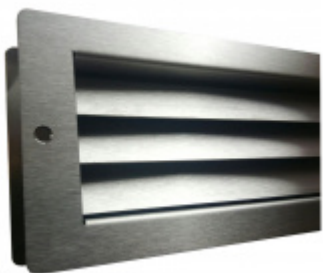

Vaše cena bez DPH

112,34 €

Vaše cena s DPH

135,93 €

TECHNICKÉ DETAILY

PODOBNÉ PRODUKTY

**Südmetall Větrací
mřížka nerez pro
koupelnové dveře**

Süd-Metall