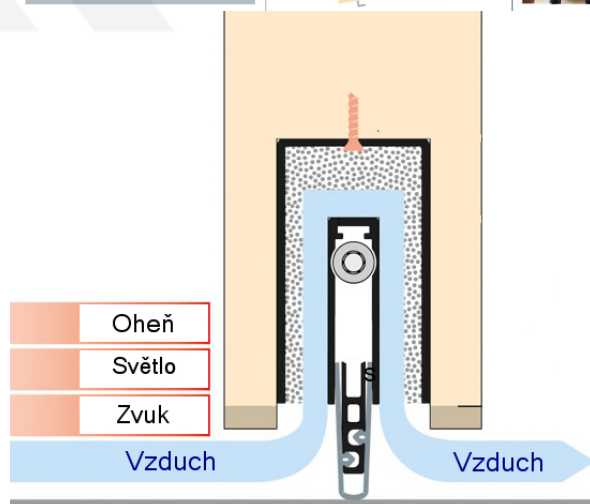

Produktový list

platný k 27. 7. 2024

luxusnikovani.cz
DELIVERED BY EFB

Automatická těsnicí lišta Planet MinE-V, 23 dB, ventilace, bezfalce, protipožární Právě provedení, 585 mm (lze zkrátit do 460 mm)

Planet^{swiss}

ID produktu: 8205

Automatická těsnicí lišta na dveře. Vhodné pro dřevěné dveře v pasivních budovách nebo prostorech s řízenou ventilací. Speciální konstrukce dveřní lišty zamezí šíření zvuku, světla a požáru. Povolí však přirozené proudění vzduchu v objektu.

Oblast použití: prostory s řízenou ventilací, uzavřené prostory s nutností ventilace: místnosti pro serverovny, energetické rozvodny, toalety, koupelny

- Výška těsnicí lišty až 20 mm
- Šířka lišty pouze 25 mm
- Odvětrání až 200 m³ / hodina. (Příklad se vztahuje ke dveřím se šířkou 1050 mm, tlak 3,9 Pa)
- Útlum až 23 dB