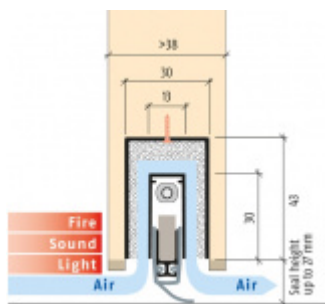

ID produktu: 8205

Automatická těsnicí lišta na dveře. Vhodné pro dřevěné dveře v pasivních budovách nebo prostorech s řízenou ventilací. Speciální konstrukce dveřní lišty zamezí šíření zvuku, světla a požáru. Povolí však přirozené proudění vzduchu v objektu.

Oblast použití: prostory s řízenou ventilací, uzavřené prostory s nutností ventilace: místnosti pro serverovny, energetické rozvodny, toalety, koupelny

- Výška těsnicí lišty až 20 mm
- Šířka lišty pouze 25 mm
- Odvětrání až 200 m³ / hodina. (Příklad se vztahuje ke dveřím se šířkou 1050 mm, tlak 3,9 Pa)
- Útlum až 23 dB