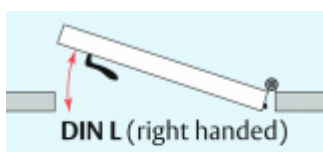

## Automatická těsnicí lišta Planet MinE-V, 23 dB, ventilace, bezfalce, protipožární Levé provedení, 585 mm (lze zkrátit do 460 mm)

Planet<sup>swiss</sup>

ID produktu: 8204

Automatická těsnicí lišta na dveře. Vhodné pro dřevěné dveře v pasivních budovách nebo prostorech s řízenou ventilací. Speciální konstrukce dveřní lišty zamezí šíření zvuku, světla a požáru. Povolí však přirozené proudění vzduchu v objektu.