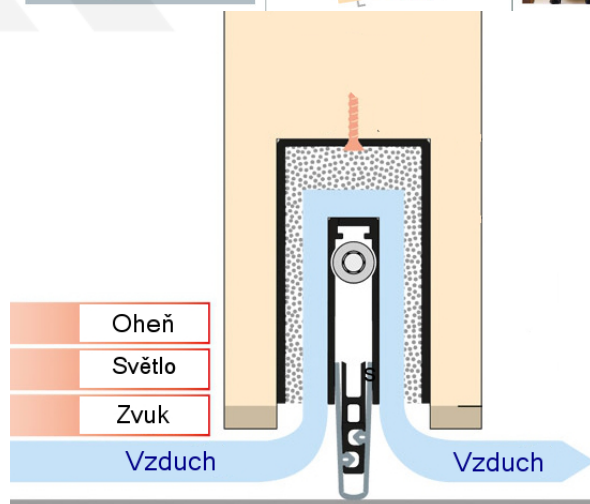

## Automatická těsnicí lišta Planet MinE-V, 23 dB, ventilace, bezfalce, protipožární Levé provedení, 585 mm (lze zkrátit do 460 mm)

Planet<sup>swiss</sup>

ID produktu: 8204

Automatická těsnicí lišta na dveře. Vhodné pro dřevěné dveře v pasivních budovách nebo prostorech s řízenou ventilací. Speciální konstrukce dveřní lišty zamezí šíření zvuku, světla a požáru. Povolí však přirozené proudění vzduchu v objektu.

Oblast použití: prostory s řízenou ventilací, uzavřené prostory s nutností ventilace: místnosti pro serverovny, energetické rozvodny, toalety, koupelny

- Výška těsnicí lišty až 20 mm
- Šířka lišty pouze 25 mm
- Odvětrání až 200 m<sup>3</sup> / hodina. (Příklad se vztahuje ke dveřím se šířkou 1050 mm, tlak 3,9 Pa)
- Útlum až 23 dB