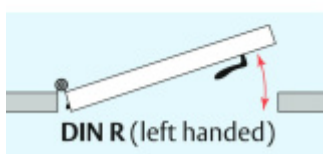

## Automatická těsnicí lišta Planet MinE-V, 23 dB, ventilace, bezfalce, protipožární Levé provedení, 585 mm (lze zkrátit do 460 mm)

Planet<sup>swiss</sup>

ID produktu: 8204

Automatická těsnicí lišta na dveře. Vhodné pro dřevěné dveře v pasivních budovách nebo prostorech s řízenou ventilací. Speciální konstrukce dveřní lišty zamezí šíření zvuku, světla a požáru. Povolí však přirozené proudění vzduchu v objektu.