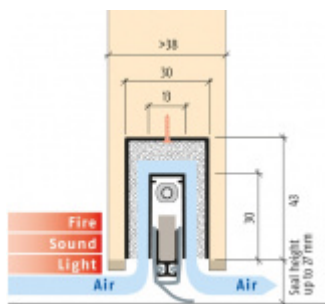

## Automatická těsnicí lišta Planet MinE-V, 23 dB, ventilace, bezfalce, protipožární Levé provedení, 585 mm (lze zkrátit do 460 mm)

Planet<sup>swiss</sup>

ID produktu: 8204

Automatická těsnicí lišta na dveře. Vhodné pro dřevěné dveře v pasivních budovách nebo prostorech s řízenou ventilací. Speciální konstrukce dveřní lišty zamezí šíření zvuku, světla a požáru. Povolí však přirozené proudění vzduchu v objektu.

Oblast použití: prostory s řízenou ventilací, uzavřené prostory s nutností ventilace: místnosti pro serverovny, energetické rozvodny, toalety, koupelny

- Výška těsnicí lišty až 20 mm
- Šířka lišty pouze 25 mm
- Odvětrání až 200 m<sup>3</sup> / hodina. (Příklad se vztahuje ke dveřím se šířkou 1050 mm, tlak 3,9 Pa)
- Útlum až 23 dB