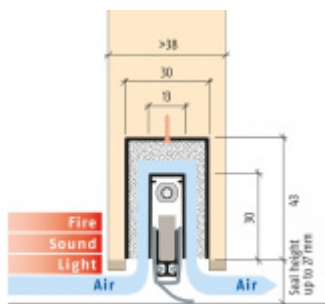

ID produktu: 8203

Automatická těsnicí lišta na dveře. Vhodné pro dřevěné dveře v pasivních budovách nebo prostorech s řízenou ventilací. Speciální konstrukce dveřní lišty zamezí šíření zvuku, světla a požáru. Povolí však přirozené proudění vzduchu v objektu.

Oblast použití: prostory s řízenou ventilací, uzavřené prostory s nutností ventilace: místnosti pro serverovny, energetické rozvodny, toalety, koupelny

- Výška těsnicí lišty až 20 mm
- Šířka lišty pouze 25 mm
- Odvětrání až 200 m³ / hodina. (Příklad se vztahuje ke dveřím se šířkou 1050 mm, tlak 3,9 Pa)
- Útlum až 23 dB