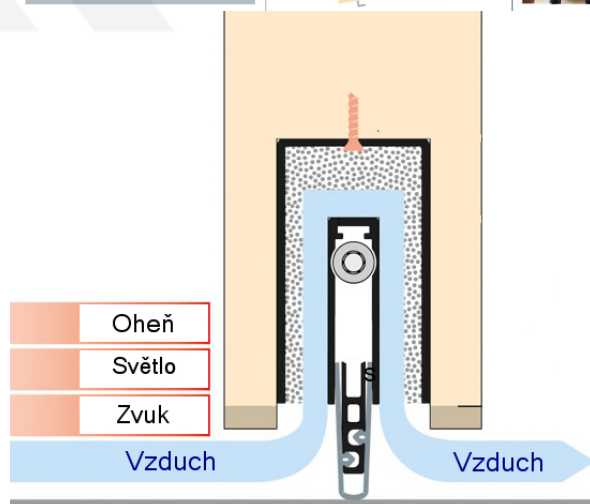

Produktový list

platný k 1. 9. 2024

luxusnikovani.cz
DELIVERED BY EFB

Automatická těsnicí lišta Planet MinE-V, 23 dB, ventilace, bezfalce, protipožární Levé provedení, 460 mm (lze zkrátit do 335 mm)

Planet^{swiss}

ID produktu: 8202

Automatická těsnicí lišta na dveře. Vhodné pro dřevěné dveře v pasivních budovách nebo prostorech s řízenou ventilací. Speciální konstrukce dveřní lišty zamezí šíření zvuku, světla a požáru. Povolí však přirozené proudění vzduchu v objektu.

Oblast použití: prostory s řízenou ventilací, uzavřené prostory s nutností ventilace: místnosti pro serverovny, energetické rozvodny, toalety, koupelny

- Výška těsnicí lišty až 20 mm
- Šířka lišty pouze 25 mm
- Odvětrání až 200 m³ / hodina. (Příklad se vztahuje ke dveřím se šířkou 1050 mm, tlak 3,9 Pa)
- Útlum až 23 dB