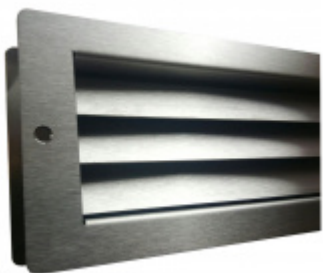

Vaše cena bez DPH

3 430 Kč

Vaše cena s DPH

4 150,3 Kč

TECHNICKÉ DETAILY

PODOBNE PRODUKTY

**Südmetall Větrací
mřížka nerez pro
koupelnové dveře**

Süd-Metall