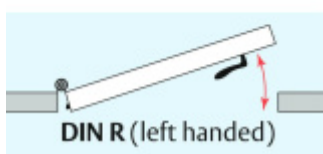

ID produktu: 8202

Automatická těsnicí lišta na dveře. Vhodné pro dřevěné dveře v pasivních budovách nebo prostorech s řízenou ventilací. Speciální konstrukce dveřní lišty zamezí šíření zvuku, světla a požáru. Povolí však přirozené proudění vzduchu v objektu.