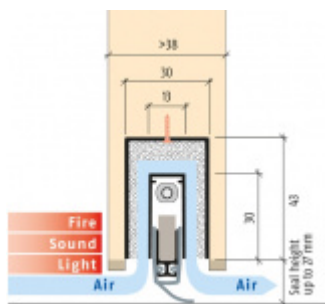

ID produktu: 8202

Automatická těsnicí lišta na dveře. Vhodné pro dřevěné dveře v pasivních budovách nebo prostorech s řízenou ventilací. Speciální konstrukce dveřní lišty zamezí šíření zvuku, světla a požáru. Povolí však přirozené proudění vzduchu v objektu.

Oblast použití: prostory s řízenou ventilací, uzavřené prostory s nutností ventilace: místnosti pro serverovny, energetické rozvodny, toalety, koupelny

- Výška těsnicí lišty až 20 mm
- Šířka lišty pouze 25 mm
- Odvětrání až 200 m³ / hodina. (Příklad se vztahuje ke dveřím se šířkou 1050 mm, tlak 3,9 Pa)
- Útlum až 23 dB