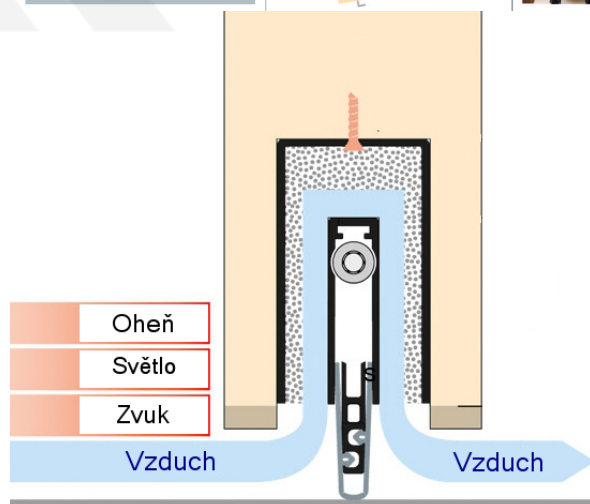

Produktový list

platný k 6. 10. 2024

luxusnikovani.cz
DELIVERED BY EFB

Automatická těsnicí lišta Planet MinE-V, 23 dB, ventilace, bezfalce, standardní Pravé provedení, 335 mm (lze zkrátit do 220 mm)

Planet^{swiss}

ID produktu: 8200

Automatická těsnicí lišta na dveře. Vhodné pro dřevěné dveře v pasivních budovách nebo prostorech s řízenou ventilací. Speciální konstrukce dveřní lišty zamezí šíření zvuku, světla a požáru. Povolí však přirozené proudění vzduchu v objektu.

Oblast použití: prostory s řízenou ventilací, uzavřené prostory s nutností ventilace: místnosti pro serverovny, energetické rozvodny, toalety, koupelny

- Výška těsnicí lišty až 20 mm
- Šířka lišty pouze 25 mm
- Odvětrání až 200 m³ / hodina. (Příklad se vztahuje ke dveřím se šířkou 1050 mm, tlak 3,9 Pa)
- Útlum až 23 dB