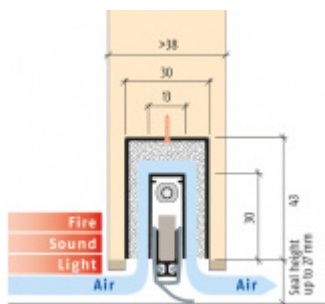

ID produktu: 8200

Automatická těsnicí lišta na dveře. Vhodné pro dřevěné dveře v pasivních budovách nebo prostorech s řízenou ventilací. Speciální konstrukce dveřní lišty zamezí šíření zvuku, světla a požáru. Povolí však přirozené proudění vzduchu v objektu.

Oblast použití: prostory s řízenou ventilací, uzavřené prostory s nutností ventilace: místnosti pro serverovny, energetické rozvodny, toalety, koupelny

- Výška těsnicí lišty až 20 mm
- Šířka lišty pouze 25 mm
- Odvětrání až 200 m³ / hodina. (Příklad se vztahuje ke dveřím se šířkou 1050 mm, tlak 3,9 Pa)
- Útlum až 23 dB