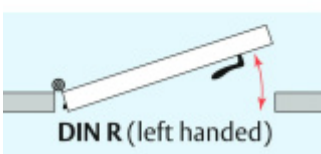

ID produktu: 8200

Automatická těsnicí lišta na dveře. Vhodné pro dřevěné dveře v pasivních budovách nebo prostorech s řízenou ventilací. Speciální konstrukce dveřní lišty zamezí šíření zvuku, světla a požáru. Povolí však přirozené proudění vzduchu v objektu.