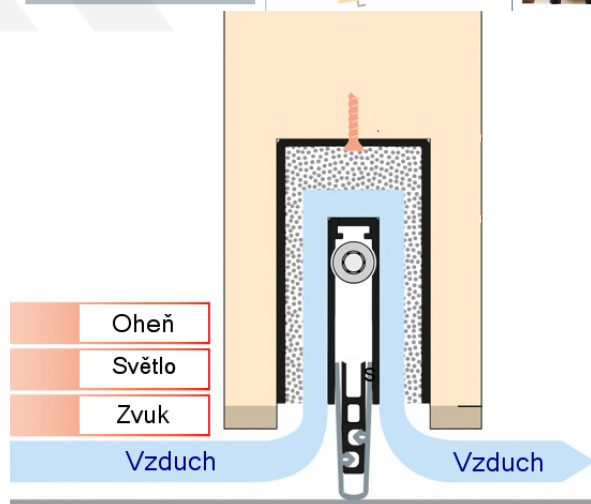

Produktový list

platný k 6. 10. 2024

luxusnikovani.cz
DELIVERED BY EFB

Automatická těsnicí lišta Planet MinE-V, 23 dB, ventilace, bezfalce, standardní Pravé provedení, 335 mm (lze zkrátit do 220 mm)

Planet^{swiss}

ID produktu: 8200

Automatická těsnicí lišta na dveře. Vhodné pro dřevěné dveře v pasivních budovách nebo prostorech s řízenou ventilací. Speciální konstrukce dveřní lišty zamezí šíření zvuku, světla a požáru. Povolí však přirozené proudění vzduchu v objektu.

Oblast použití: prostory s řízenou ventilací, uzavřené prostory s nutností ventilace: místnosti pro serverovny, energetické rozvodny, toalety, koupelny

- Výška těsnicí lišty až 20 mm
- Šířka lišty pouze 25 mm
- Odvětrání až 200 m³ / hodina. (Příklad se vztahuje ke dveřím se šířkou 1050 mm, tlak 3,9 Pa)
- Útlum až 23 dB