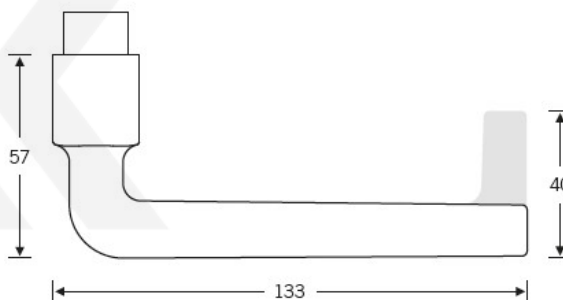

## Kování FSB 12 1004 ASL Bronz masivní s patinou, klika / klika, WC uzamykání, čtyřhran 8 mm, Čtvercová rozeta standardní

**FSB**

ID produktu: 82

**Design: David Chipperfield**

Model kování FSB 1004 nese punc průkopníků moderny. Je založen na čisté formální koncepci, která uspokojí všechny funkční požadavky a je vhodná pro použití v soukromé i veřejné sféře.