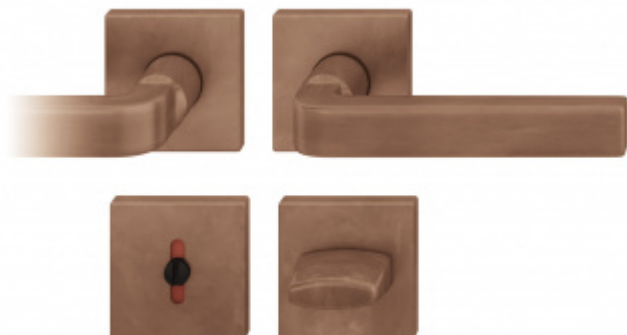

## Kování FSB 12 1004 ASL Bronz masivní s patinou, klika / klika, WC uzamykání, čtyřhran 8 mm, Čtvercová rozeta standardní

**FSB**

ID produktu: 82

**Design: David Chipperfield**

Model kování FSB 1004 nese punc průkopníků moderny. Je založen na čisté formální koncepci, která uspokojí všechny funkční požadavky a je vhodná pro použití v soukromé i veřejné sféře.