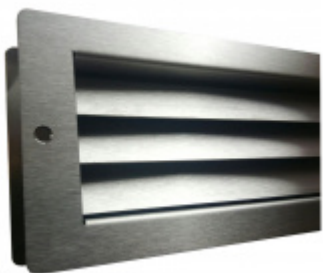

Vaše cena bez DPH

157,87 €

Vaše cena s DPH

191,03 €

TECHNICKÉ DETAILY

PODOBNÉ PRODUKTY

**Südmetall Větrací
mřížka nerez pro
koupelnové dveře**

Süd-Metall