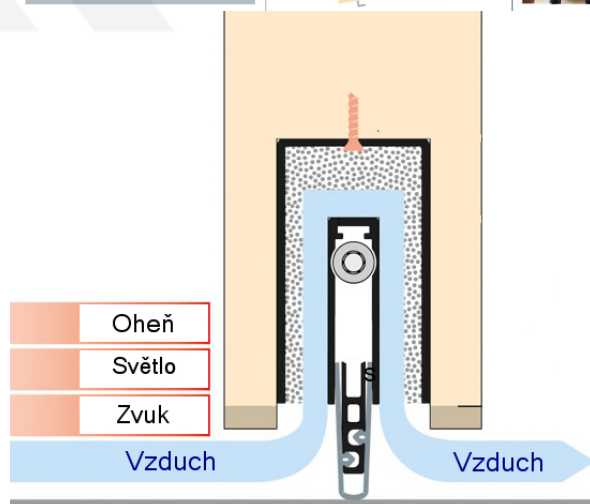

Produktový list

platný k 6. 10. 2024

luxusnikovani.cz
DELIVERED BY EFB

Automatická těsnicí lišta Planet MinE-V, 23 dB, ventilace, bezfalce, standardní Levé provedení, 335 mm (lze zkrátit do 220 mm)

Planet^{swiss}

ID produktu: 8199

Automatická těsnicí lišta na dveře. Vhodné pro dřevěné dveře v pasivních budovách nebo prostorech s řízenou ventilací. Speciální konstrukce dveřní lišty zamezí šíření zvuku, světla a požáru. Povolí však přirozené proudění vzduchu v objektu.

Oblast použití: prostory s řízenou ventilací, uzavřené prostory s nutností ventilace: místnosti pro serverovny, energetické rozvodny, toalety, koupelny

- Výška těsnicí lišty až 20 mm
- Šířka lišty pouze 25 mm
- Odvětrání až 200 m³ / hodina. (Příklad se vztahuje ke dveřím se šířkou 1050 mm, tlak 3,9 Pa)
- Útlum až 23 dB