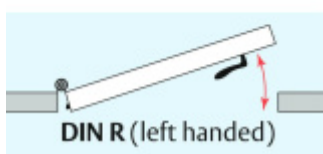

ID produktu: 8199

Automatická těsnicí lišta na dveře. Vhodné pro dřevěné dveře v pasivních budovách nebo prostorech s řízenou ventilací. Speciální konstrukce dveřní lišty zamezí šíření zvuku, světla a požáru. Povolí však přirozené proudění vzduchu v objektu.