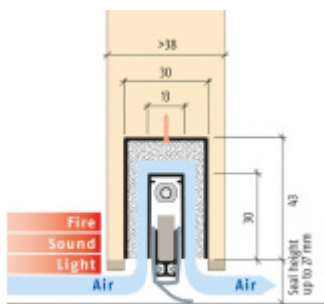

ID produktu: 8199

Automatická těsnicí lišta na dveře. Vhodné pro dřevěné dveře v pasivních budovách nebo prostorech s řízenou ventilací. Speciální konstrukce dveřní lišty zamezí šíření zvuku, světla a požáru. Povolí však přirozené proudění vzduchu v objektu.

Oblast použití: prostory s řízenou ventilací, uzavřené prostory s nutností ventilace: místnosti pro serverovny, energetické rozvodny, toalety, koupelny

- Výška těsnicí lišty až 20 mm
- Šířka lišty pouze 25 mm
- Odvětrání až 200 m³ / hodina. (Příklad se vztahuje ke dveřím se šířkou 1050 mm, tlak 3,9 Pa)
- Útlum až 23 dB