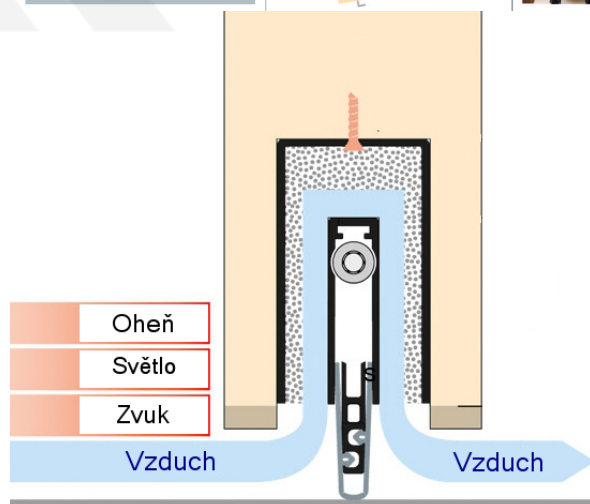

## Automatická těsnicí lišta Planet MinE-V, 23 dB, ventilace, bezfalce, standardní Levé provedení, 1460 mm (lze zkrátit do 1335 mm)

Planet<sup>swiss</sup>

ID produktu: 8197

Automatická těsnicí lišta na dveře. Vhodné pro dřevěné dveře v pasivních budovách nebo prostorech s řízenou ventilací. Speciální konstrukce dveřní lišty zamezí šíření zvuku, světla a požáru. Povolí však přirozené proudění vzduchu v objektu.

Oblast použití: prostory s řízenou ventilací, uzavřené prostory s nutností ventilace: místnosti pro serverovny, energetické rozvodny, toalety, koupelny

- Výška těsnicí lišty až 20 mm
- Šířka lišty pouze 25 mm
- Odvětrání až 200 m<sup>3</sup> / hodina. (Příklad se vztahuje ke dveřím se šířkou 1050 mm, tlak 3,9 Pa)
- Útlum až 23 dB