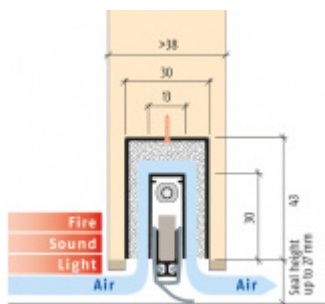

## Automatická těsnicí lišta Planet MinE-V, 23 dB, ventilace, bezfalce, standardní Levé provedení, 1460 mm (lze zkrátit do 1335 mm)

Planet<sup>swiss</sup>

ID produktu: 8197

Automatická těsnicí lišta na dveře. Vhodné pro dřevěné dveře v pasivních budovách nebo prostorech s řízenou ventilací. Speciální konstrukce dveřní lišty zamezí šíření zvuku, světla a požáru. Povolí však přirozené proudění vzduchu v objektu.

Oblast použití: prostory s řízenou ventilací, uzavřené prostory s nutností ventilace: místnosti pro serverovny, energetické rozvodny, toalety, koupelny

- Výška těsnicí lišty až 20 mm
- Šířka lišty pouze 25 mm
- Odvětrání až 200 m<sup>3</sup> / hodina. (Příklad se vztahuje ke dveřím se šířkou 1050 mm, tlak 3,9 Pa)
- Útlum až 23 dB