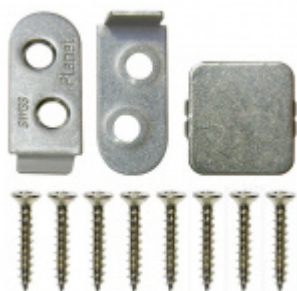

## Automatická těsnicí lišta Planet MinE-V, 23 dB, ventilace, bezfalce, standardní Levé provedení, 1460 mm (lze zkrátit do 1335 mm)

Planet<sup>swiss</sup>

ID produktu: 8197

Automatická těsnicí lišta na dveře. Vhodné pro dřevěné dveře v pasivních budovách nebo prostorech s řízenou ventilací. Speciální konstrukce dveřní lišty zamezí šíření zvuku, světla a požáru. Povolí však přirozené proudění vzduchu v objektu.