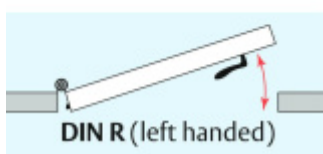

ID produktu: 8196

Automatická těsnicí lišta na dveře. Vhodné pro dřevěné dveře v pasivních budovách nebo prostorech s řízenou ventilací. Speciální konstrukce dveřní lišty zamezí šíření zvuku, světla a požáru. Povolí však přirozené proudění vzduchu v objektu.