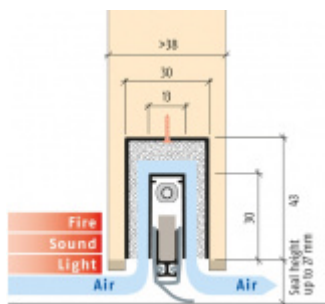

ID produktu: 8196

Automatická těsnicí lišta na dveře. Vhodné pro dřevěné dveře v pasivních budovách nebo prostorech s řízenou ventilací. Speciální konstrukce dveřní lišty zamezí šíření zvuku, světla a požáru. Povolí však přirozené proudění vzduchu v objektu.

Oblast použití: prostory s řízenou ventilací, uzavřené prostory s nutností ventilace: místnosti pro serverovny, energetické rozvodny, toalety, koupelny

- Výška těsnicí lišty až 20 mm
- Šířka lišty pouze 25 mm
- Odvětrání až 200 m³ / hodina. (Příklad se vztahuje ke dveřím se šířkou 1050 mm, tlak 3,9 Pa)
- Útlum až 23 dB