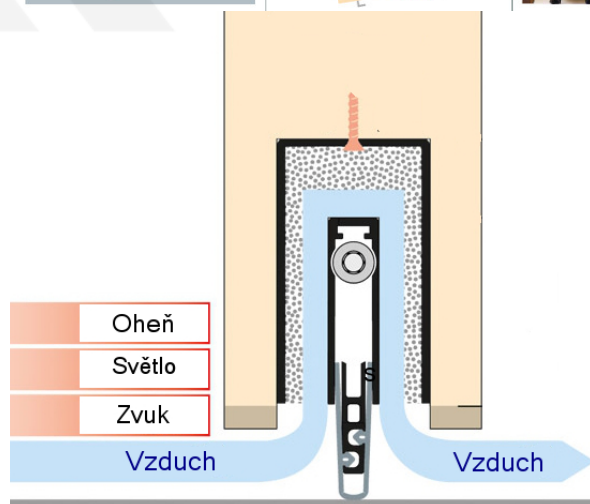

Produktový list

platný k 6. 10. 2024

luxusnikovani.cz
DELIVERED BY EFB

Automatická těsnicí lišta Planet MinE-V, 23 dB, ventilace, bezfalce, standardní Pravé provedení, 1335 mm (lze zkrátit do 1210mm)

Planet^{swiss}

ID produktu: 8196

Automatická těsnicí lišta na dveře. Vhodné pro dřevěné dveře v pasivních budovách nebo prostorech s řízenou ventilací. Speciální konstrukce dveřní lišty zamezí šíření zvuku, světla a požáru. Povolí však přirozené proudění vzduchu v objektu.

Oblast použití: prostory s řízenou ventilací, uzavřené prostory s nutností ventilace: místnosti pro serverovny, energetické rozvodny, toalety, koupelny

- Výška těsnicí lišty až 20 mm
- Šířka lišty pouze 25 mm
- Odvětrání až 200 m³ / hodina. (Příklad se vztahuje ke dveřím se šířkou 1050 mm, tlak 3,9 Pa)
- Útlum až 23 dB