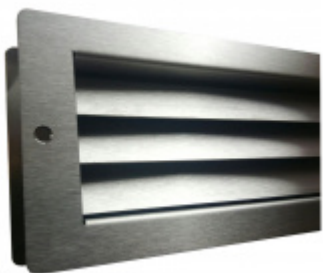

Vaše cena bez DPH

2 920 Kč

Vaše cena s DPH

3 533,2 Kč

TECHNICKÉ DETAILY

PODOBNÉ PRODUKTY

**Südmetall Větrací
mřížka nerez pro
koupelnové dveře**

Süd-Metall