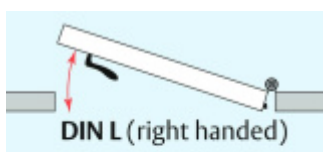

ID produktu: 8196

Automatická těsnicí lišta na dveře. Vhodné pro dřevěné dveře v pasivních budovách nebo prostorech s řízenou ventilací. Speciální konstrukce dveřní lišty zamezí šíření zvuku, světla a požáru. Povolí však přirozené proudění vzduchu v objektu.