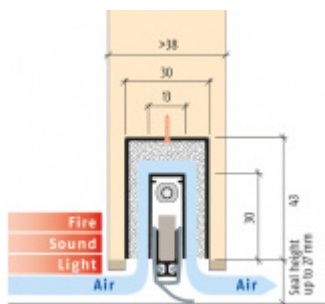

ID produktu: 8195

Automatická těsnicí lišta na dveře. Vhodné pro dřevěné dveře v pasivních budovách nebo prostorech s řízenou ventilací. Speciální konstrukce dveřní lišty zamezí šíření zvuku, světla a požáru. Povolí však přirozené proudění vzduchu v objektu.

Oblast použití: prostory s řízenou ventilací, uzavřené prostory s nutností ventilace: místnosti pro serverovny, energetické rozvodny, toalety, koupelny

- Výška těsnicí lišty až 20 mm
- Šířka lišty pouze 25 mm
- Odvětrání až 200 m³ / hodina. (Příklad se vztahuje ke dveřím se šířkou 1050 mm, tlak 3,9 Pa)
- Útlum až 23 dB