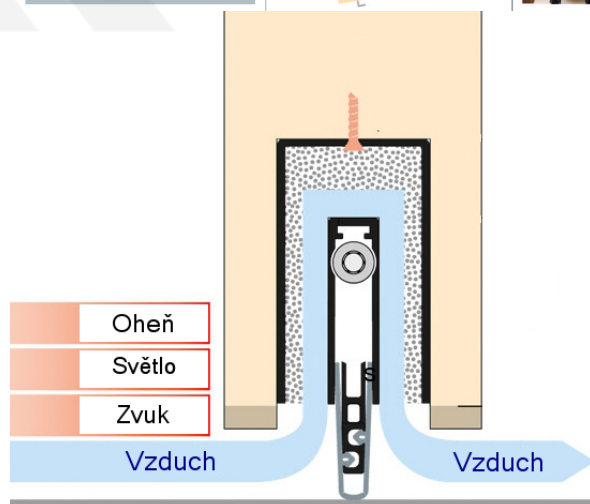

Produktový list

platný k 6. 10. 2024

luxusnikovani.cz
DELIVERED BY EFB

Automatická těsnicí lišta Planet MinE-V, 23 dB, ventilace, bezfalce, standardní Levé provedení, 1335 mm (lze zkrátit do 1210mm)

Planet^{swiss}

ID produktu: 8195

Automatická těsnicí lišta na dveře. Vhodné pro dřevěné dveře v pasivních budovách nebo prostorech s řízenou ventilací. Speciální konstrukce dveřní lišty zamezí šíření zvuku, světla a požáru. Povolí však přirozené proudění vzduchu v objektu.

Oblast použití: prostory s řízenou ventilací, uzavřené prostory s nutností ventilace: místnosti pro serverovny, energetické rozvodny, toalety, koupelny

- Výška těsnicí lišty až 20 mm
- Šířka lišty pouze 25 mm
- Odvětrání až 200 m³ / hodina. (Příklad se vztahuje ke dveřím se šířkou 1050 mm, tlak 3,9 Pa)
- Útlum až 23 dB