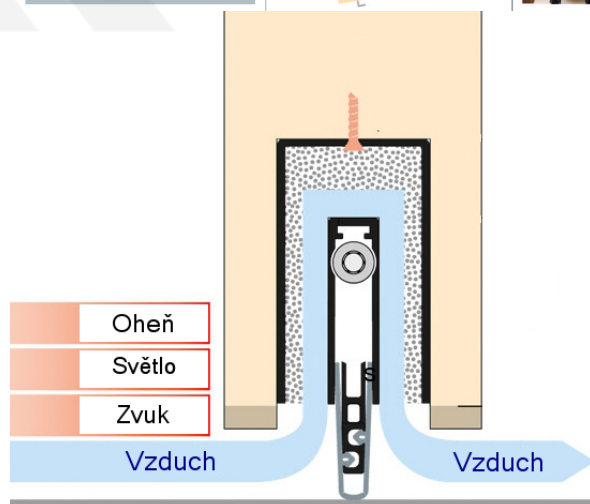

## Automatická těsnicí lišta Planet MinE-V, 23 dB, ventilace, bezfalce, standardní Pravé provedení, 1210 mm (lze zkrátit do 1085 mm)

Planet<sup>swiss</sup>

ID produktu: 8194

Automatická těsnicí lišta na dveře. Vhodné pro dřevěné dveře v pasivních budovách nebo prostory s řízenou ventilací. Speciální konstrukce dveřní lišty zamezí šíření zvuku, světla a požáru. Povolí však přirozené proudění vzduchu v objektu.

Oblast použití: prostory s řízenou ventilací, uzavřené prostory s nutností ventilace: místnosti pro serverovny, energetické rozvodny, toalety, koupelny

- Výška těsnicí lišty až 20 mm
- Šířka lišty pouze 25 mm
- Odvětrání až 200 m<sup>3</sup> / hodina. (Příklad se vztahuje ke dveřím se šířkou 1050 mm, tlak 3,9 Pa)
- Útlum až 23 dB