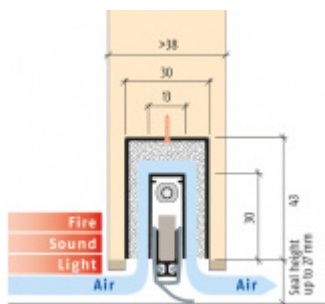

## Automatická těsnicí lišta Planet MinE-V, 23 dB, ventilace, bezfalce, standardní Pravé provedení, 1210 mm (lze zkrátit do 1085 mm)

Planet<sup>swiss</sup>

ID produktu: 8194

Automatická těsnicí lišta na dveře. Vhodné pro dřevěné dveře v pasivních budovách nebo prostory s řízenou ventilací. Speciální konstrukce dveřní lišty zamezí šíření zvuku, světla a požáru. Povolí však přirozené proudění vzduchu v objektu.

Oblast použití: prostory s řízenou ventilací, uzavřené prostory s nutností ventilace: místnosti pro serverovny, energetické rozvodny, toalety, koupelny

- Výška těsnicí lišty až 20 mm
- Šířka lišty pouze 25 mm
- Odvětrání až 200 m<sup>3</sup> / hodina. (Příklad se vztahuje ke dveřím se šířkou 1050 mm, tlak 3,9 Pa)
- Útlum až 23 dB