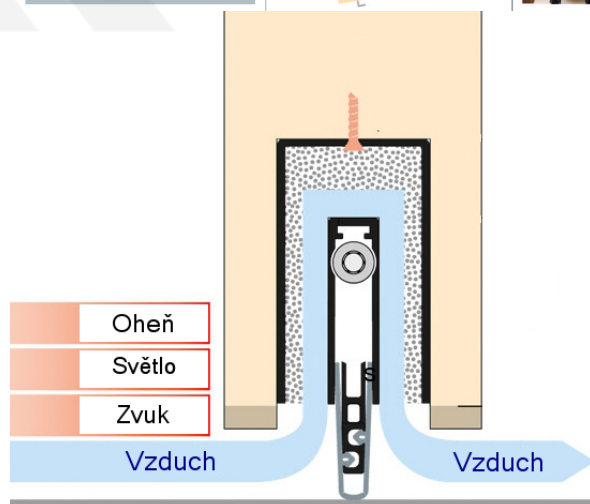

## Automatická těsnicí lišta Planet MinE-V, 23 dB, ventilace, bezfalce, standardní Levé provedení, 1210 mm (lze zkrátit do 1085 mm)

Planet<sup>swiss</sup>

ID produktu: 8193

Automatická těsnicí lišta na dveře. Vhodné pro dřevěné dveře v pasivních budovách nebo prostorech s řízenou ventilací. Speciální konstrukce dveřní lišty zamezí šíření zvuku, světla a požáru. Povolí však přirozené proudění vzduchu v objektu.

Oblast použití: prostory s řízenou ventilací, uzavřené prostory s nutností ventilace: místnosti pro serverovny, energetické rozvodny, toalety, koupelny

- Výška těsnicí lišty až 20 mm
- Šířka lišty pouze 25 mm
- Odvětrání až 200 m<sup>3</sup> / hodina. (Příklad se vztahuje ke dveřím se šířkou 1050 mm, tlak 3,9 Pa)
- Útlum až 23 dB