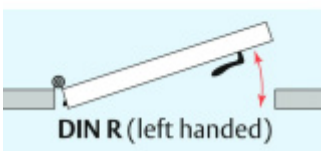

## Automatická těsnicí lišta Planet MinE-V, 23 dB, ventilace, bezfalce, standardní Levé provedení, 1210 mm (lze zkrátit do 1085 mm)

Planet<sup>swiss</sup>

ID produktu: 8193

Automatická těsnicí lišta na dveře. Vhodné pro dřevěné dveře v pasivních budovách nebo prostorech s řízenou ventilací. Speciální konstrukce dveřní lišty zamezí šíření zvuku, světla a požáru. Povolí však přirozené proudění vzduchu v objektu.