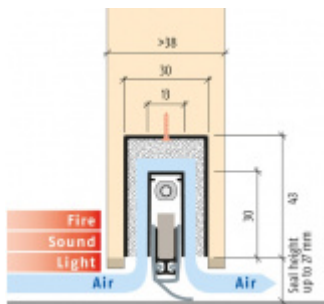

## Automatická těsnicí lišta Planet MinE-V, 23 dB, ventilace, bezfalce, standardní Levé provedení, 1210 mm (lze zkrátit do 1085 mm)

Planet<sup>swiss</sup>

ID produktu: 8193

Automatická těsnicí lišta na dveře. Vhodné pro dřevěné dveře v pasivních budovách nebo prostorech s řízenou ventilací. Speciální konstrukce dveřní lišty zamezí šíření zvuku, světla a požáru. Povolí však přirozené proudění vzduchu v objektu.

Oblast použití: prostory s řízenou ventilací, uzavřené prostory s nutností ventilace: místnosti pro serverovny, energetické rozvodny, toalety, koupelny

- Výška těsnicí lišty až 20 mm
- Šířka lišty pouze 25 mm
- Odvětrání až 200 m<sup>3</sup> / hodina. (Příklad se vztahuje ke dveřím se šířkou 1050 mm, tlak 3,9 Pa)
- Útlum až 23 dB