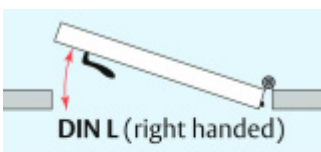

## Automatická těsnicí lišta Planet MinE-V, 23 dB, ventilace, bezfalce, standardní Levé provedení, 1210 mm (lze zkrátit do 1085 mm)

Planet<sup>swiss</sup>

ID produktu: 8193

Automatická těsnicí lišta na dveře. Vhodné pro dřevěné dveře v pasivních budovách nebo prostorech s řízenou ventilací. Speciální konstrukce dveřní lišty zamezí šíření zvuku, světla a požáru. Povolí však přirozené proudění vzduchu v objektu.