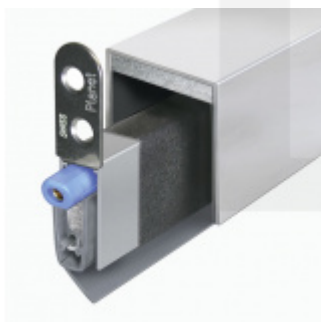

## Automatická těsnicí lišta Planet MinE-V, 23 dB, ventilace, bezfalce, standardní Levé provedení, 1210 mm (lze zkrátit do 1085 mm)

Planet<sup>swiss</sup>

ID produktu: 8193

Automatická těsnicí lišta na dveře. Vhodné pro dřevěné dveře v pasivních budovách nebo prostorech s řízenou ventilací. Speciální konstrukce dveřní lišty zamezí šíření zvuku, světla a požáru. Povolí však přirozené proudění vzduchu v objektu.