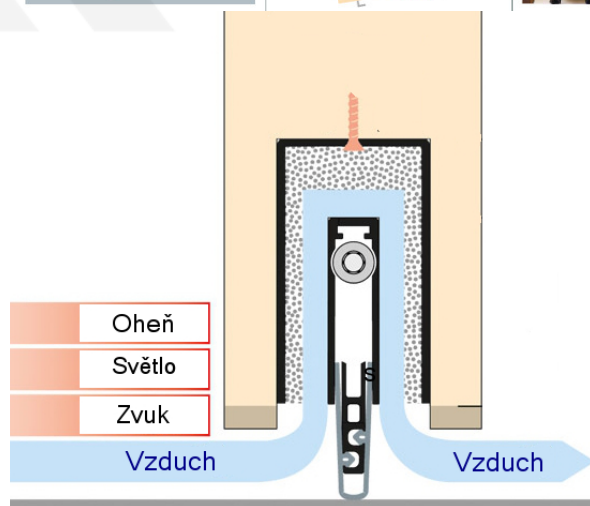

## Automatická těsnicí lišta Planet MinE-V, 23 dB, ventilace, bezfalce, standardní Levé provedení, 1210 mm (lze zkrátit do 1085 mm)

Planet<sup>swiss</sup>

ID produktu: 8193

Automatická těsnicí lišta na dveře. Vhodné pro dřevěné dveře v pasivních budovách nebo prostorech s řízenou ventilací. Speciální konstrukce dveřní lišty zamezí šíření zvuku, světla a požáru. Povolí však přirozené proudění vzduchu v objektu.

Oblast použití: prostory s řízenou ventilací, uzavřené prostory s nutností ventilace: místnosti pro serverovny, energetické rozvodny, toalety, koupelny

- Výška těsnicí lišty až 20 mm
- Šířka lišty pouze 25 mm
- Odvětrání až 200 m<sup>3</sup> / hodina. (Příklad se vztahuje ke dveřím se šířkou 1050 mm, tlak 3,9 Pa)
- Útlum až 23 dB