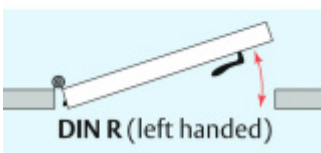

## Automatická těsnicí lišta Planet MinE-V, 23 dB, ventilace, bezfalce, standardní Levé provedení, 1210 mm (lze zkrátit do 1085 mm)

Planet<sup>swiss</sup>

ID produktu: 8193

Automatická těsnicí lišta na dveře. Vhodné pro dřevěné dveře v pasivních budovách nebo prostorech s řízenou ventilací. Speciální konstrukce dveřní lišty zamezí šíření zvuku, světla a požáru. Povolí však přirozené proudění vzduchu v objektu.