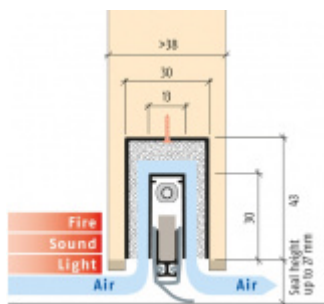

## Automatická těsnicí lišta Planet MinE-V, 23 dB, ventilace, bezfalce, standardní Pravé provedení, 1085 mm (lze zkrátit do 960 mm)

Planet<sup>swiss</sup>

ID produktu: 8192

Automatická těsnicí lišta na dveře. Vhodné pro dřevěné dveře v pasivních budovách nebo prostory s řízenou ventilací. Speciální konstrukce dveřní lišty zamezí šíření zvuku, světla a požáru. Povolí však přirozené proudění vzduchu v objektu.

Oblast použití: prostory s řízenou ventilací, uzavřené prostory s nutností ventilace: místnosti pro serverovny, energetické rozvodny, toalety, koupelny

- Výška těsnicí lišty až 20 mm
- Šířka lišty pouze 25 mm
- Odvětrání až 200 m<sup>3</sup> / hodina. (Příklad se vztahuje ke dveřím se šířkou 1050 mm, tlak 3,9 Pa)
- Útlum až 23 dB