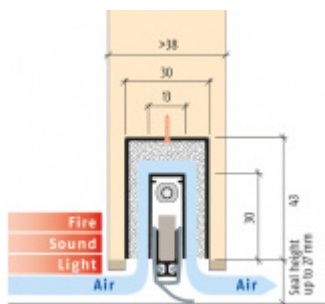

ID produktu: 8191

Automatická těsnicí lišta na dveře. Vhodné pro dřevěné dveře v pasivních budovách nebo prostorech s řízenou ventilací. Speciální konstrukce dveřní lišty zamezí šíření zvuku, světla a požáru. Povolí však přirozené proudění vzduchu v objektu.

Oblast použití: prostory s řízenou ventilací, uzavřené prostory s nutností ventilace: místnosti pro serverovny, energetické rozvodny, toalety, koupelny

- Výška těsnicí lišty až 20 mm
- Šířka lišty pouze 25 mm
- Odvětrání až 200 m³ / hodina. (Příklad se vztahuje ke dveřím se šířkou 1050 mm, tlak 3,9 Pa)
- Útlum až 23 dB