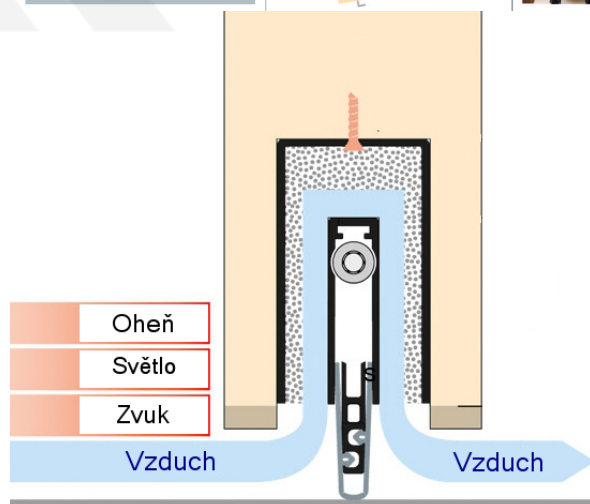

Produktový list

platný k 6. 10. 2024

luxusnikovani.cz
DELIVERED BY EFB

Automatická těsnicí lišta Planet MinE-V, 23 dB, ventilace, bezfalce, standardní Levé provedení, 1085 mm (lze zkrátit do 960 mm)

Planet^{swiss}

ID produktu: 8191

Automatická těsnicí lišta na dveře. Vhodné pro dřevěné dveře v pasivních budovách nebo prostorech s řízenou ventilací. Speciální konstrukce dveřní lišty zamezí šíření zvuku, světla a požáru. Povolí však přirozené proudění vzduchu v objektu.

Oblast použití: prostory s řízenou ventilací, uzavřené prostory s nutností ventilace: místnosti pro serverovny, energetické rozvodny, toalety, koupelny

- Výška těsnicí lišty až 20 mm
- Šířka lišty pouze 25 mm
- Odvětrání až 200 m³ / hodina. (Příklad se vztahuje ke dveřím se šířkou 1050 mm, tlak 3,9 Pa)
- Útlum až 23 dB