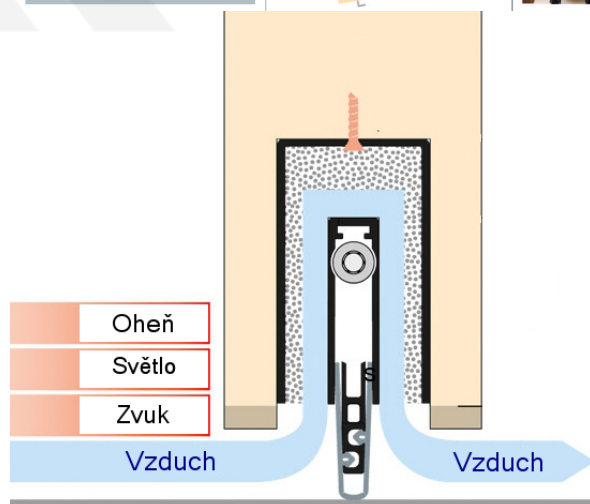

## Automatická těsnicí lišta Planet MinE-V, 23 dB, ventilace, bezfalce, standardní Levé provedení, 1085 mm (lze zkrátit do 960 mm)

Planet<sup>swiss</sup>

ID produktu: 8191

Automatická těsnicí lišta na dveře. Vhodné pro dřevěné dveře v pasivních budovách nebo prostorech s řízenou ventilací. Speciální konstrukce dveřní lišty zamezí šíření zvuku, světla a požáru. Povolí však přirozené proudění vzduchu v objektu.

Oblast použití: prostory s řízenou ventilací, uzavřené prostory s nutností ventilace: místnosti pro serverovny, energetické rozvodny, toalety, koupelny

- Výška těsnicí lišty až 20 mm
- Šířka lišty pouze 25 mm
- Odvětrání až 200 m<sup>3</sup> / hodina. (Příklad se vztahuje ke dveřím se šířkou 1050 mm, tlak 3,9 Pa)
- Útlum až 23 dB