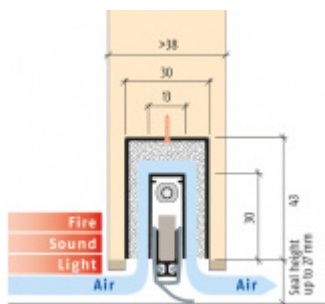

## Automatická těsnicí lišta Planet MinE-V, 23 dB, ventilace, bezfalce, standardní Levé provedení, 1085 mm (lze zkrátit do 960 mm)

Planet<sup>swiss</sup>

ID produktu: 8191

Automatická těsnicí lišta na dveře. Vhodné pro dřevěné dveře v pasivních budovách nebo prostorech s řízenou ventilací. Speciální konstrukce dveřní lišty zamezí šíření zvuku, světla a požáru. Povolí však přirozené proudění vzduchu v objektu.

Oblast použití: prostory s řízenou ventilací, uzavřené prostory s nutností ventilace: místnosti pro serverovny, energetické rozvodny, toalety, koupelny

- Výška těsnicí lišty až 20 mm
- Šířka lišty pouze 25 mm
- Odvětrání až 200 m<sup>3</sup> / hodina. (Příklad se vztahuje ke dveřím se šířkou 1050 mm, tlak 3,9 Pa)
- Útlum až 23 dB