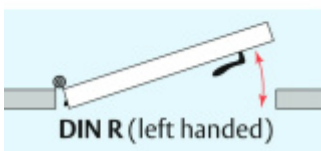

## Automatická těsnicí lišta Planet MinE-V, 23 dB, ventilace, bezfalce, standardní Levé provedení, 1085 mm (lze zkrátit do 960 mm)

Planet<sup>swiss</sup>

ID produktu: 8191

Automatická těsnicí lišta na dveře. Vhodné pro dřevěné dveře v pasivních budovách nebo prostorech s řízenou ventilací. Speciální konstrukce dveřní lišty zamezí šíření zvuku, světla a požáru. Povolí však přirozené proudění vzduchu v objektu.