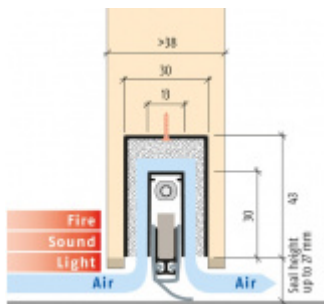

ID produktu: 8190

Automatická těsnicí lišta na dveře. Vhodné pro dřevěné dveře v pasivních budovách nebo prostorech s řízenou ventilací. Speciální konstrukce dveřní lišty zamezí šíření zvuku, světla a požáru. Povolí však přirozené proudění vzduchu v objektu.

Oblast použití: prostory s řízenou ventilací, uzavřené prostory s nutností ventilace: místnosti pro serverovny, energetické rozvodny, toalety, koupelny

- Výška těsnicí lišty až 20 mm
- Šířka lišty pouze 25 mm
- Odvětrání až 200 m³ / hodina. (Příklad se vztahuje ke dveřím se šířkou 1050 mm, tlak 3,9 Pa)
- Útlum až 23 dB