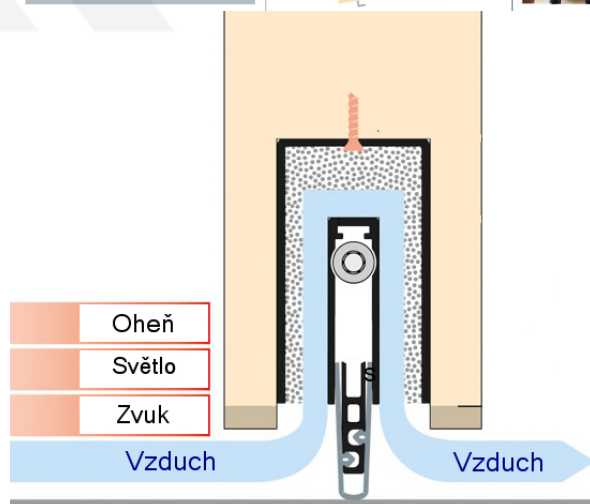

Produktový list

platný k 6. 10. 2024

luxusnikovani.cz
DELIVERED BY EFB

Automatická těsnicí lišta Planet MinE-V, 23 dB, ventilace, bezfalce, standardní Pravé provedení, 960 mm (lze zkrátit do 835 mm)

Planet^{swiss}

ID produktu: 8190

Automatická těsnicí lišta na dveře. Vhodné pro dřevěné dveře v pasivních budovách nebo prostorech s řízenou ventilací. Speciální konstrukce dveřní lišty zamezí šíření zvuku, světla a požáru. Povolí však přirozené proudění vzduchu v objektu.

Oblast použití: prostory s řízenou ventilací, uzavřené prostory s nutností ventilace: místnosti pro serverovny, energetické rozvodny, toalety, koupelny

- Výška těsnicí lišty až 20 mm
- Šířka lišty pouze 25 mm
- Odvětrání až 200 m³ / hodina. (Příklad se vztahuje ke dveřím se šířkou 1050 mm, tlak 3,9 Pa)
- Útlum až 23 dB