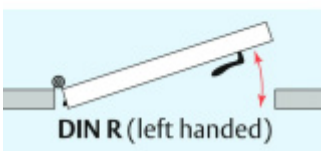

ID produktu: 8190

Automatická těsnicí lišta na dveře. Vhodné pro dřevěné dveře v pasivních budovách nebo prostorech s řízenou ventilací. Speciální konstrukce dveřní lišty zamezí šíření zvuku, světla a požáru. Povolí však přirozené proudění vzduchu v objektu.