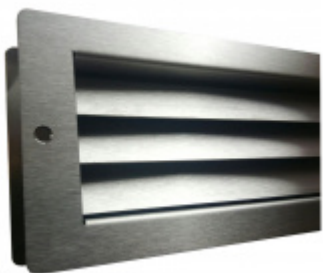

Vaše cena bez DPH

109,36 €

Vaše cena s DPH

132,33 €

TECHNICKÉ DETAILY

PODOBNÉ PRODUKTY

**Südmetall Větrací
mřížka nerez pro
koupelnové dveře**

Süd-Metall